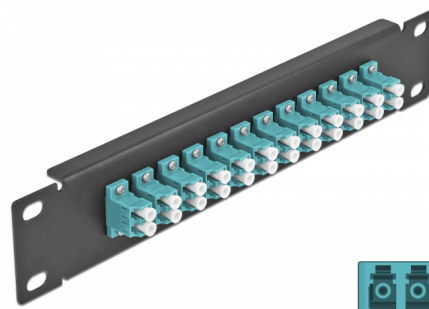

Delock Panel de conexión de fibra óptica de 10" de 12 puertos LC Duplex aguamarina 1U negro

Descripción

Este panel de conexión de Delock está equipado con doce acopladores de fibra óptica LC Duplex y es adecuado para su instalación en un gabinete de red de 10". Con los acopladores LC Duplex, pueden enlazarse los conectores macho de fibra óptica fácilmente entre sí.

Número de elemento 66768

EAN: 4043619667680

Pais de origen: China

Paquete: Box

Detalles técnicos

- Conectores:
 - 12 x LC Duplex hembra >
 - 12 x LC Duplex hembra
- Para fibra multimodo OM3
- Manga de cerámica
- Con tapa para el polvo
- Color: aguamarina
- Para montaje en gabinete de red de 10", 1U
- 12 puertos con acopladores LC Duplex
- Material de la carcasa: metal
- Carcasa color: negro
- Dimensiones (LAXANxAL): aprox. 254 x 44 x 10 mm

Contenido del paquete

- Panel de conexión de fibra óptica de 10"

Image

Interface

Conector 1:	12 x LC Duplex hembra
Conector 2 :	12 x LC Duplex hembra

Physical characteristics

Carcasa color:	negro
Material de la carcasa:	metal
Longitud:	254 mm
Width:	44 mm
Height:	10 mm
Color:	aqua