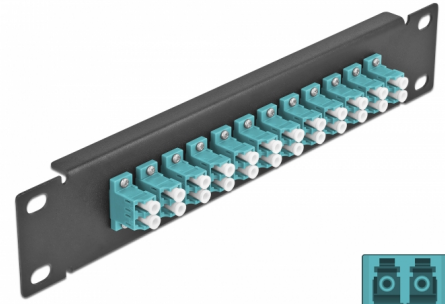

Delock 10" LWL Patchpanel 12 Port LC Duplex aqua 1 HE schwarz

Beschreibung

Dieses Patchpanel von Delock ist mit zwölf LC Duplex Kupplungen ausgestattet und eignet sich für den Einbau in einen 10" Netzwerkschrank. Mit den LC Duplex Kupplungen können LWL Stecker einfach miteinander verbunden werden.

Artikel-Nr. 66768

EAN: 4043619667680

Ursprungsland: China

Verpackung: Box

Technische Daten

- Anschlüsse:
 - 12 x LC Duplex Buchse >
 - 12 x LC Duplex Buchse
- Für Multimode Faser OM3
- Keramikhülse
- Mit Staubschutzabdeckung
- Farbe: aqua
- Zur Montage in 10" Netzwerkschrank, 1 HE
- 12 Ports mit LC Duplex Kupplungen
- Gehäusematerial: Metall
- Gehäusefarbe: schwarz
- Maße (LxBxH): ca. 254 x 44 x 10 mm

Packungsinhalt

- 10" LWL Patchpanel

Abbildungen

Schnittstelle

Anschluss 1:	12 x LC Duplex Buchse
Anschluss 2:	12 x LC Duplex Buchse

Physikalische Eigenschaften

Gehäusefarbe:	schwarz
Gehäusematerial:	Metall
Länge:	254 mm
Breite:	44 mm
Höhe:	10 mm
Farbe:	aqua