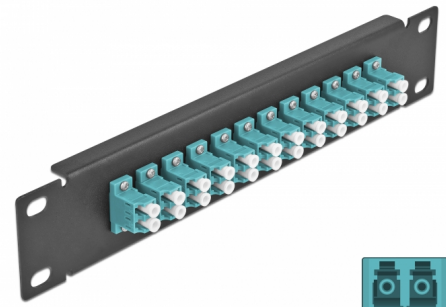

Delock 10" patch panel pro optická vlákna, 12 portů, LC Duplex, aqua, 1U, černý

Popis

Tento spojovací panel značky Delock je vybaven dvanácti optickovláknovými spojkami LC Duplex je vhodný k instalaci do 10" síťové skříně. Se spojkami LC Duplex lze snadno navzájem propojit dva zástrčkové konektory optickovláknových kabelů.

Číslo produktu 66768

EAN: 4043619667680

Země původu: China

Balení: Box

Technické detaily

- Konektor:
 - 12 x LC Duplex samice >
 - 12 x LC Duplex samice
- Pro Multimód optiku OM3
- Keramická objímka
- S prachovou záslenkou
- Barva: aqua
- K montáži do síťové skříně rozměru 10", 1U
- 12 portů se spojkami LC Duplex
- Materiál pouzdra: kovová
- Pouzdro barva: černá
- Rozměry (DxŠxV): cca. 254 x 44 x 10 mm

Obsah balení

- 10" optický patch panel

Příslušenství

Interface

Konektor 1:	12 x LC Duplex samice
Konektor 2:	12 x LC Duplex samice

Physical characteristics

Pouzdro barva:	černá
Materiál pouzdra:	kov
Délka:	254 mm
Width:	44 mm
Height:	10 mm
Barva:	aqua