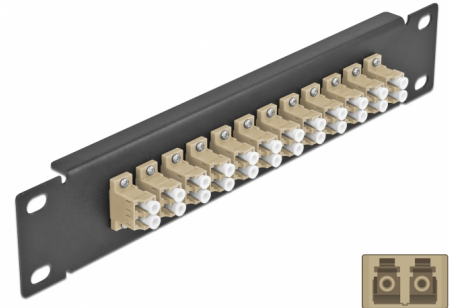

Delock 10" fiberoptisk patchpanel 12 portar LC-duplex beige 1U svart

Beskrivning

Patchpanel från Delock som är utrustad med tolv LC Duplex fiberoptiska kontakter och passar för installation i 10"-nätverkskabinett. Med LC Duplex-kontakterna kan fiberoptiska haneanslutningar enkelt anslutas till varandra.

Artikelnummer 66767

EAN: 4043619667673

Ursprungsland: China

Paket: Låda

Specifikationer

- Anslutning:
 - 12 x LC Duplex hona >
 - 12 x LC Duplex hona
- För multimodfiber OM1 / OM2
- Keramisk hylsa
- Med dammskydd
- Färg: beige
- För montering i 10" nätverkskabinett, 1U
- 12 portar med LC Duplex -kopplingar
- Höljets material: metall
- Hölje färg: svart
- Mått (LxBxH): ca 254 x 44 x 10 mm

Paketets innehåll

- 10" fiberoptisk patchpanel

Bilder

Interface

Kontakt 1:	12 x LC Duplex hona
Kontakt 2:	12 x LC Duplex hona

Physical characteristics

Hölje färg:	svart
Höljets material:	metall
Längd:	254 mm
Width:	44 mm
Height:	10 mm
Färg:	beige