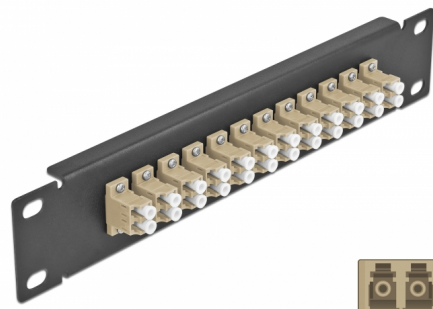

Delock Panou de conexiuni pentru cabluri de fibră optică de 10" 12 Port LC Duplex, bej, 1U negru

Descriere scurta

Acest panou de conexiuni de la Delock este echipat cu douăsprezece cuplaje de fibră optică LC Duplex și este potrivit pentru instalarea într-un cabinet de rețea de 10". Cu cuplajele LC Duplex, conectorii de fibră optică pot fi ușor conectați unul la celălalt.

Nr. 66767

EAN: 4043619667673

Țara de origine: China

Pachet: Box

Detalii tehnice

- Conectori:
 - 12 x mamă LC Duplex >
 - 12 x mamă LC Duplex
- Pentru fibră multi-mod OM1 / OM2
- Manșon din ceramică
- Cu capac de protecție împotriva prafului
- Culoare: bej
- Pentru montare în cabinet de rețea 10", 1U
- 12 porturi cu cuplaje LC Duplex
- Material carcasă: metal
- Carcasa uitoare: negru
- Dimensiunii (Lxlxl): aprox. 254 x 44 x 10 mm

Pachetul contine

- Panou de conexiuni cu fibră optică de 10"

Imagini

Interface

Conector 1:	12 x mamă LC Duplex
Conector 2:	12 x mamă LC Duplex

Physical characteristics

Carcasa uloare:	negru
Material carcasă:	metal
Lungime:	254 mm
Width:	44 mm
Height:	10 mm
Colour:	bej