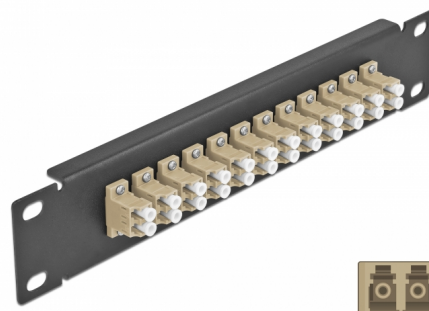

Delock Krosownica beżowy 10", 12 Portów LC Duplex 1U czarna

Opis

Panel Delock jest wyposażony w dwanaście złączy światłowodowych LC Duplex i pozwala na instalację w szafie sieciowej 10". Złącza LC Duplex pozwalają na łączenie dwu optycznych złączy męskich.

Numer artykułu 66767

EAN: 4043619667673

Kraj pochodzenia: China

Opakowanie: Box

Szczegóły techniczne

- Złącze:
 - 12 x LC Duplex żeński >
 - 12 x LC Duplex żeński
- Dla światłowodów wielomodowych OM1 / OM2
- Tuleja ceramiczna
- Z osłoną przeciwkurzową
- Kolor: beżowy
- Do montowania w szafie 10", 1U
- 12 portów złącza LC Duplex
- Materiał obudowy: metal
- Obudowa kolor: czarny
- Wymiary (DxSxW): ok. 254 x 44 x 10 mm

Zawartość opakowania

- Krosownica światłowodowa 10"

Zdjęcia

Interface

Złącze 1:	12 x LC Duplex żeński
Złącze 2:	12 x LC Duplex żeński

Physical characteristics

Obudowa kolor:	czarny
Materiał obudowy:	metal
Długość:	254 mm
Width:	44 mm
Height:	10 mm
Kolor:	beżowy