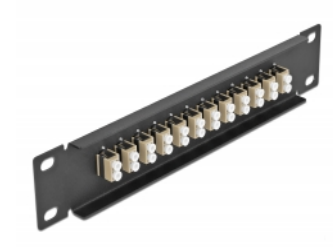

Delock Krosownica beżowy 10", 12 Portów LC Duplex 1U czarna

Opis

Panel Delock jest wyposażony w dwanaście złączy światłowodowych LC Duplex i pozwala na instalację w szafie sieciowej 10". Złącza LC Duplex pozwalają na łączenie dwu optycznych złączy męskich.

Numer artykułu 66767

EAN: 4043619667673

Kraj pochodzenia: China

Opakowanie: Box

Szczegóły techniczne

- Złącze:
 - 12 x LC Duplex żeński >
 - 12 x LC Duplex żeński
- Dla światłowodów wielomodowych OM1 / OM2
- Tuleja ceramiczna
- Z osłoną przeciwkurzową
- Kolor: beżowy
- Do montowania w szafie 10", 1U
- 12 portów złącza LC Duplex
- Materiał obudowy: metal
- Obudowa kolor: czarny
- Wymiary (DxSxW): ok. 254 x 44 x 10 mm

Zawartość opakowania

- Krosownica światłowodowa 10"

Zdjęcia

Interface

Złącze 1:	12 x LC Duplex żeński
Złącze 2:	12 x LC Duplex żeński

Physical characteristics

Obudowa kolor:	czarny
Materiał obudowy:	metal
Długość:	254 mm
Width:	44 mm
Height:	10 mm
Kolor:	beżowy