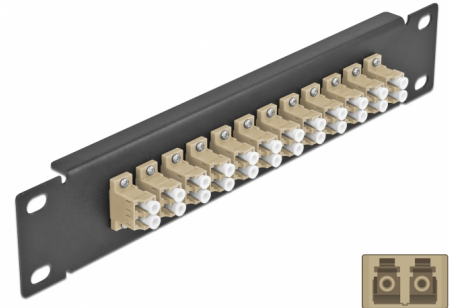

# Delock 10" optička Patch ploča 12 ulaza LC Duplex bež 1U crna

## Opis

Ova Patch ploča tvrtke Delock opremljena je s dvanaest LC Duplex optičkih vlaknastih sprežnika te je prikladna za ugradnju u 10" mrežno kućište. Sa LC Duplex sprežnicima, vlaknasti optički muški spojnici mogu se lako međusobno spojiti.

## Tehnički podaci

- Priključak:
  - 12 x LC Duplex ženski >
  - 12 x LC Duplex ženski
- Za vlakna za više načina rada OM1 / OM2
- Keramički rukavac
- S poklopcem za prašinu
- Boja: bež
- Za ugradnju u 10" mrežno kućište, 1U
- 12 ulaza sa LC Duplex sprežnicima
- Materijal kućišta: metalna
- Kućište boja: crno
- Mjere (DxŠxV): oko 254 x 44 x 10 mm

## Sadržaj pakiranja

- 10" optička Patch ploča