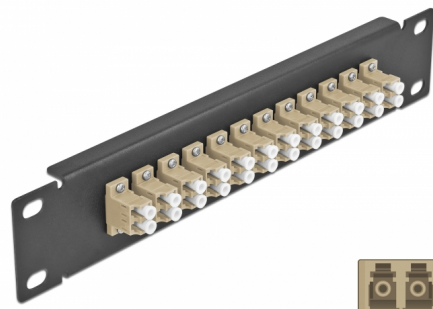

Delock Pannello patch da 10" in fibra ottica a 12 porte per LC Duplex beige 1U nero

Descrizione

Questo patch panel Delock è dotato di dodici accoppiatori LC Duplex in fibra ottica ed è adatto all'installazione in un armadio di rete da 10". Con gli accoppiatori LC Duplex, i connettori maschi in fibra ottica possono essere facilmente collegati tra loro.

Articolo n. 66767

EAN: 4043619667673

Paese di origine: China

Pacchetto: Box

Dettagli tecnici

- Connettori:
 - 12 x LC Duplex femmina >
 - 12 x LC Duplex femmina
- Per fibra a più modalità OM1 / OM2
- Manicotto in ceramica
- Con coperchio antipolvere
- Colore: beige
- Per il montaggio in un armadio di rete da 10", 1U
- 12 porte con accoppiatori LC Duplex
- Materiale custodia: metallo
- Custodia colore: nero
- Dimensioni (LxPxA): ca. 254 x 44 x 10 mm

Contenuto della confezione

- Pannello patch in fibra ottica da 10"

Immagini

Interface

Connettore 1:	12 x LC Duplex femmina
Connettore 2:	12 x LC Duplex femmina

Physical characteristics

Custodia colore:	nero
Materiale custodia:	metallo
Lunghezza:	254 mm
Width:	44 mm
Height:	10 mm
Colour:	beige