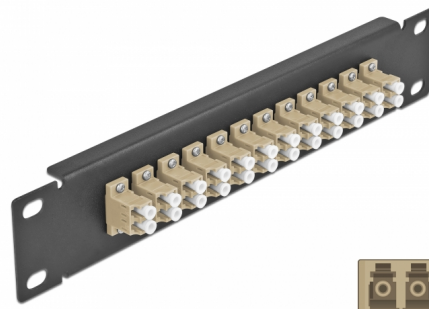

Delock Πίνακας Διασυνδέσεων Οπτικής Ίνας 10" 12 Θύρες Απλού LC Duplex μπεζ 1U μαύρο

Περιγραφή

Αυτός ο πίνακας διασυνδέσεων της Delock είναι εξοπλισμένος με δώδεκα Απλούς ζεύκτες οπτικής ίνας LC Duplex και είναι κατάλληλος για εγκατάσταση σε σύστημα δικτύου 10". Με τους Απλούς ζεύκτες LC Duplex, οι αρσενικοί σύνδεσμοι οπτικής ίνας μπορούν εύκολα να συνδεθούν ο ένας στον άλλο.

Αρ. προϊόντος 66767

EAN: 4043619667673

Χώρα προέλευσης: China

Συσκευασία: Συσκευασία

Προδιαγραφές

- Συνδετήρας:
 - 12 x LC Duplex θηλυκό >
 - 12 x LC Duplex θηλυκό
- Για πολυτροπική ίνα OM1 / OM2
- Κεραμικός σύνδεσμος
- Με κάλυμμα για τη σκόνη
- Χρώμα: μπεζ
- Για τοποθέτηση σε θάλαμο δικτύου 10", 1U
- 12 θύρες με Απλούς ζεύκτες LC
- Υλικό περιβλήματος: μεταλλική
- Περίβλημα Χρώμα: μαύρο
- Διαστάσεις (ΜxΠxΥ): περ. 254 x 44 x 10 mm

Περιεχόμενα συσκευασίας

- Πίνακας συνδέσεων οπτικής ίνας 10"

Εικόνες

Interface

Συνδετήρας 1:	12 x LC Duplex θηλυκό
Συνδετήρας 2:	12 x LC Duplex θηλυκό

Physical characteristics

Περίβλημα Χρώμα:	μαύρο
Υλικό περιβλήματος:	μέταλλο
Μήκος:	254 mm
Width:	44 mm
Height:	10 mm
Χρώμα:	μπεζ