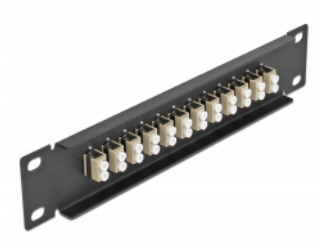

Delock Πίνακας Διασυνδέσεων Οπτικής Ίνας 10" 12 Θύρες Απλού LC Duplex μπεζ 1U μαύρο

Περιγραφή

Αυτός ο πίνακας διασυνδέσεων της Delock είναι εξοπλισμένος με δώδεκα Απλούς ζεύκτες οπτικής ίνας LC Duplex και είναι κατάλληλος για εγκατάσταση σε σύστημα δικτύου 10". Με τους Απλούς ζεύκτες LC Duplex, οι αρσενικοί σύνδεσμοι οπτικής ίνας μπορούν εύκολα να συνδεθούν ο ένας στον άλλο.

Αρ. προϊόντος 66767

EAN: 4043619667673

Χώρα προέλευσης: China

Συσκευασία: Συσκευασία

Προδιαγραφές

- Συνδετήρας:
 - 12 x LC Duplex θηλυκό >
 - 12 x LC Duplex θηλυκό
- Για πολυτροπική ίνα OM1 / OM2
- Κεραμικός σύνδεσμος
- Με κάλυμμα για τη σκόνη
- Χρώμα: μπεζ
- Για τοποθέτηση σε θάλαμο δικτύου 10", 1U
- 12 θύρες με Απλούς ζεύκτες LC
- Υλικό περιβλήματος: μεταλλική
- Περίβλημα Χρώμα: μαύρο
- Διαστάσεις (ΜxΠxΥ): περ. 254 x 44 x 10 mm

Περιεχόμενα συσκευασίας

- Πίνακας συνδέσεων οπτικής ίνας 10"

Εικόνες

Interface

Συνδετήρας 1:	12 x LC Duplex θηλυκό
Συνδετήρας 2:	12 x LC Duplex θηλυκό

Physical characteristics

Περίβλημα Χρώμα:	μαύρο
Υλικό περιβλήματος:	μέταλλο
Μήκος:	254 mm
Width:	44 mm
Height:	10 mm
Χρώμα:	μπεζ