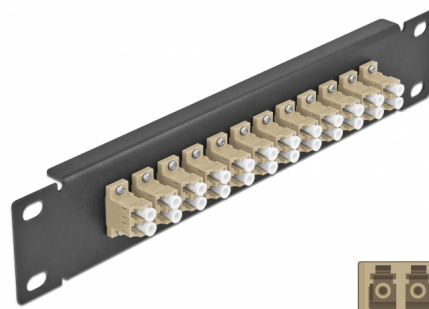

Delock Panneau 10" de distribution de fibre optique, 12 ports LC Duplex beige, 1 unité, noir

Description

Ce panneau de distribution de Delock est équipé de douze coupleurs de fibre optique LC Duplex, et il est convenable pour l'installation dans une armoire de réseau de 10". Avec les coupleurs LC Duplex, les connecteurs mâles de fibre optique peuvent être facilement branchés les uns aux autres.

N° produit 66767

EAN: 4043619667673

Pays d'origine: China

Emballage: Box

Détails techniques

- Connecteurs :
 - 12 x LC Duplex femelle >
 - 12 x LC Duplex femelle
- Pour fibre multi-mode OM1 / OM2
- Manchon en céramique
- Avec couvercle anti-poussière
- Couleur : beige
- Pour le montage d'une cabine de réseau 10", 1U
- 12 ports avec coupleurs LC Duplex
- Matériau du boîtier : métal
- Boîtier couleur: noir
- Dimensions (LxIxH) : env. 254 x 44 x 10 mm

Contenu de l'emballage

- Panneau 10" de distribution de fibre optique

Image

Interface

Connecteur 1:	12 x LC Duplex femelle
Connecteur 2:	12 x LC Duplex femelle

Physical characteristics

Boîtier couleur:	noir
Matériau du boîtier :	métal
Longueur:	254 mm
Width:	44 mm
Height:	10 mm
Couleur:	beige