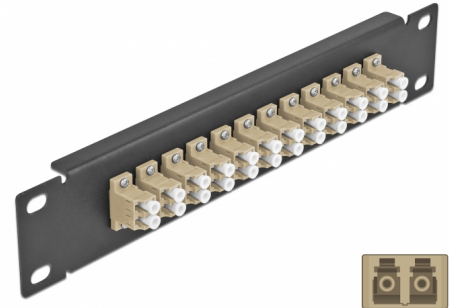

Delock Panel de conexión de fibra óptica de 10" de 12 puertos LC Duplex beis 1U negro

Descripción

Este panel de conexión de Delock está equipado con doce acopladores de fibra óptica LC Duplex y es adecuado para su instalación en un gabinete de red de 10". Con los acopladores LC Duplex, pueden enlazarse los conectores macho de fibra óptica fácilmente entre sí.

Número de elemento 66767

EAN: 4043619667673

Pais de origen: China

Paquete: Box

Detalles técnicos

- Conectores:
 - 12 x LC Duplex hembra >
 - 12 x LC Duplex hembra
- Para fibra multimodo OM1 / OM2
- Manga de cerámica
- Con tapa para el polvo
- Color: beis
- Para montaje en gabinete de red de 10", 1U
- 12 puertos con acopladores LC Duplex
- Material de la carcasa: metal
- Carcasa color: negro
- Dimensiones (LAXANxAL): aprox. 254 x 44 x 10 mm

Contenido del paquete

- Panel de conexión de fibra óptica de 10"

Image

Interface

Conector 1:	12 x LC Duplex hembra
Conector 2 :	12 x LC Duplex hembra

Physical characteristics

Carcasa color:	negro
Material de la carcasa:	metal
Longitud:	254 mm
Width:	44 mm
Height:	10 mm
Color:	beis