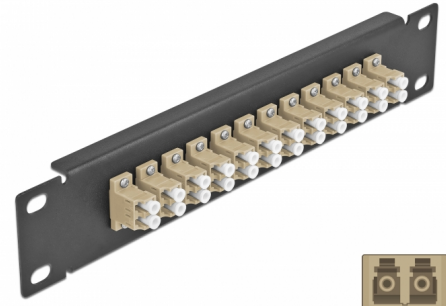

Delock 10" patch panel pro optická vlákna, 12 portů, LC Duplex, šedá, 1U, černý

Popis

Tento spojovací panel značky Delock je vybaven dvanácti optickovláknovými spojkami LC Duplex je vhodný k instalaci do 10" síťové skříně. Se spojkami LC Duplex lze snadno navzájem propojit dva zástrčkové konektory optickovláknových kabelů.

Číslo produktu 66767

EAN: 4043619667673

Země původu: China

Balení: Box

Technické detaily

- Konektor:
 - 12 x LC Duplex samice >
 - 12 x LC Duplex samice
- Pro Multimód optiku OM1 / OM2
- Keramická objímka
- S prachovou zásepkou
- Barva: šedá
- K montáži do síťové skříně rozměru 10", 1U
- 12 portů se spojkami LC Duplex
- Materiál pouzdra: kovová
- Pouzdro barva: černá
- Rozměry (DxŠxV): cca. 254 x 44 x 10 mm

Obsah balení

- 10" optický patch panel

Příslušenství

Interface

Konektor 1:	12 x LC Duplex samice
Konektor 2:	12 x LC Duplex samice

Physical characteristics

Pouzdro barva:	černá
Materiál pouzdra:	kov
Délka:	254 mm
Width:	44 mm
Height:	10 mm
Barva:	šedá