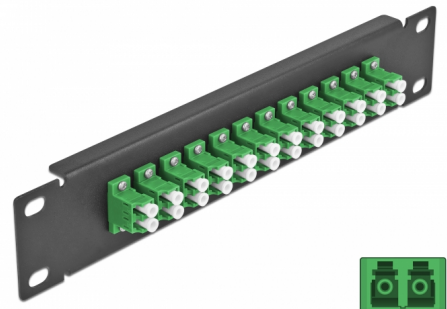

Delock 10" fiberoptisk patchpanel 12 portar LC-duplex grön 1U svart

Beskrivning

Patchpanel från Delock som är utrustad med tolv LC Duplex fiberoptiska kontakter och passar för installation i 10"-nätverkskabinett. Med LC Duplex-kontakterna kan fiberoptiska haneanslutningar enkelt anslutas till varandra.

Artikelnummer 66766

EAN: 4043619667666

Ursprungsland: China

Paket: Låda

Specifikationer

- Anslutning:
 - 12 x LC Duplex hona >
 - 12 x LC Duplex hona
- För singlemodfiber
- Keramisk hylsa
- Med dammskydd
- Färg: grön
- För montering i 10" nätverkskabinett, 1U
- 12 portar med LC Duplex -kopplingar
- Höljets material: metall
- Hölje färg: svart
- Mått (LxBxH): ca 254 x 44 x 10 mm

Paketets innehåll

- 10" fiberoptisk patchpanel

Bilder

Interface

Kontakt 1:	12 x LC Duplex hona
Kontakt 2:	12 x LC Duplex hona

Physical characteristics

Hölje färg:	svart
Höljets material:	metall
Längd:	254 mm
Width:	44 mm
Height:	10 mm
Färg:	grön