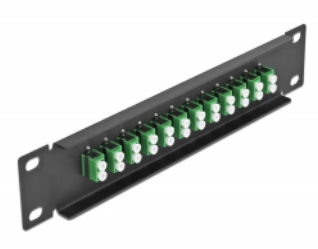

Delock 10" fiberoptisk patchpanel 12 portar LC-duplex grön 1U svart

Beskrivning

Patchpanel från Delock som är utrustad med tolv LC Duplex fiberoptiska kontakter och passar för installation i 10"-nätverkskabinett. Med LC Duplex-kontakterna kan fiberoptiska haneanslutningar enkelt anslutas till varandra.

Artikelnummer 66766

EAN: 4043619667666

Ursprungsland: China

Paket: Låda

Specifikationer

- Anslutning:
 - 12 x LC Duplex hona >
 - 12 x LC Duplex hona
- För singlemodfiber
- Keramisk hylsa
- Med dammskydd
- Färg: grön
- För montering i 10" nätverkskabinett, 1U
- 12 portar med LC Duplex -kopplingar
- Höljets material: metall
- Hölje färg: svart
- Mått (LxBxH): ca 254 x 44 x 10 mm

Paketets innehåll

- 10" fiberoptisk patchpanel

Bilder

Interface

Kontakt 1:	12 x LC Duplex hona
Kontakt 2:	12 x LC Duplex hona

Physical characteristics

Hölje färg:	svart
Höljets material:	metall
Längd:	254 mm
Width:	44 mm
Height:	10 mm
Färg:	grön