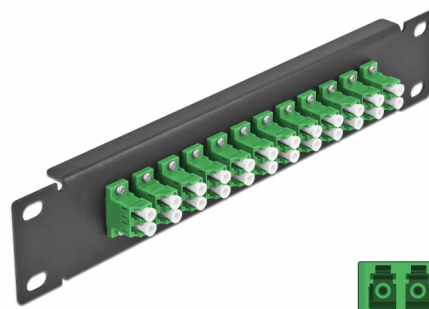

Delock Panou de conexiuni pentru cabluri de fibră optică de 10" 12 Port LC Duplex, verde, 1U negru

Descriere scurta

Acest panou de conexiuni de la Delock este echipat cu douăsprezece cuplaje de fibră optică LC Duplex și este potrivit pentru instalarea într-un cabinet de rețea de 10". Cu cuplajele LC Duplex, conectorii de fibră optică pot fi ușor conectați unul la celălalt.

**Nr. 66766**

EAN: 4043619667666

Țara de origine: China

Pachet: Box

Detalii tehnice

- Conectori:
 - 12 x mamă LC Duplex >
 - 12 x mamă LC Duplex
- Pentru fibră multi-mod
- Manșon din ceramică
- Cu capac de protecție împotriva prafului
- Culoare: verde
- Pentru montare în cabinet de rețea 10", 1U
- 12 porturi cu cuplaje LC Duplex
- Material carcasă: metal
- Carcasa uitoare: negru
- Dimensiunii (Lxlxl): aprox. 254 x 44 x 10 mm

Pachetul contine

- Panou de conexiuni cu fibră optică de 10"

Imagini

Interface

Conector 1:	12 x mamă LC Duplex
Conector 2:	12 x mamă LC Duplex

Physical characteristics

Carcasa uloare:	negru
Material carcasă:	metal
Lungime:	254 mm
Width:	44 mm
Height:	10 mm
Colour:	verde