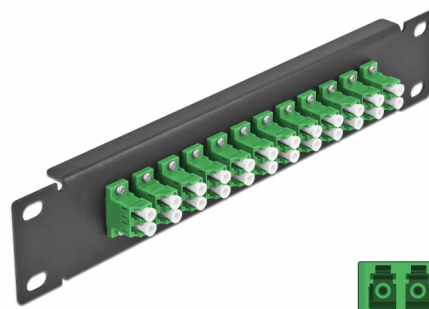

Delock Krosownica zielony 10", 12 Portów LC Duplex 1U czarna

Opis

Panel Delock jest wyposażony w dwanaście złączy światłowodowych LC Duplex i pozwala na instalację w szafie sieciowej 10". Złącza LC Duplex pozwalają na łączenie dwu optycznych złączy męskich.

Numer artykułu 66766

EAN: 4043619667666

Kraj pochodzenia: China

Opakowanie: Box

Szczegóły techniczne

- Złącze:
 - 12 x LC Duplex żeński >
 - 12 x LC Duplex żeński
- Dla światłowodów Jednomodowych
- Tuleja ceramiczna
- Z osłoną przeciwkurzową
- Kolor: zielony
- Do montowania w szafie 10", 1U
- 12 portów złącza LC Duplex
- Materiał obudowy: metal
- Obudowa kolor: czarny
- Wymiary (DxSxW): ok. 254 x 44 x 10 mm

Zawartość opakowania

- Krosownica światłowodowa 10"

Zdjęcia

Interface

Złącze 1:	12 x LC Duplex żeński
Złącze 2:	12 x LC Duplex żeński

Physical characteristics

Obudowa kolor:	czarny
Materiał obudowy:	metal
Długość:	254 mm
Width:	44 mm
Height:	10 mm
Kolor:	zielony