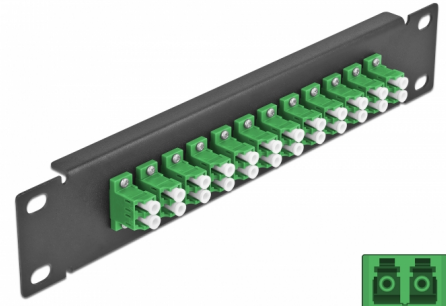

# Delock 10" optička Patch ploča 12 ulaza LC Duplex zeleno 1U crna

## Opis

Ova Patch ploča tvrtke Delock opremljena je s dvanaest LC Duplex optičkih vlaknastih sprežnika te je prikladna za ugradnju u 10" mrežno kućište. Sa LC Duplex sprežnicima, vlaknasti optički muški spojnici mogu se lako međusobno spojiti.

## Tehnički podaci

- Priključak:
  - 12 x LC Duplex ženski >
  - 12 x LC Duplex ženski
- Jednomodni kabel
- Keramički rukavac
- S poklopcem za prašinu
- Boja: zeleno
- Za ugradnju u 10" mrežno kućište, 1U
- 12 ulaza sa LC Duplex sprežnicima
- Materijal kućišta: metalna
- Kućište boja: crno
- Mjere (DxŠxV): oko 254 x 44 x 10 mm

## Sadržaj pakiranja

- 10" optička Patch ploča