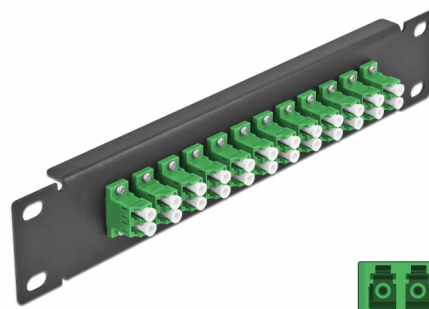

Delock Pannello patch da 10" in fibra ottica a 12 porte per LC Duplex verde 1U nero

Descrizione

Questo patch panel Delock è dotato di dodici accoppiatori LC Duplex in fibra ottica ed è adatto all'installazione in un armadio di rete da 10". Con gli accoppiatori LC Duplex, i connettori maschi in fibra ottica possono essere facilmente collegati tra loro.

Articolo n. 66766

EAN: 4043619667666

Paese di origine: China

Pacchetto: Box

Dettagli tecnici

- Connettori:
 - 12 x LC Duplex femmina >
 - 12 x LC Duplex femmina
- Per fibra singlemode
- Manicotto in ceramica
- Con coperchio antipolvere
- Colore: verde
- Per il montaggio in un armadio di rete da 10", 1U
- 12 porte con accoppiatori LC Duplex
- Materiale custodia: metallo
- Custodia colore: nero
- Dimensioni (LxPxA): ca. 254 x 44 x 10 mm

Contenuto della confezione

- Pannello patch in fibra ottica da 10"

Immagini

Interface

Connettore 1:	12 x LC Duplex femmina
Connettore 2:	12 x LC Duplex femmina

Physical characteristics

Custodia colore:	nero
Materiale custodia:	metallo
Lunghezza:	254 mm
Width:	44 mm
Height:	10 mm
Colour:	verde