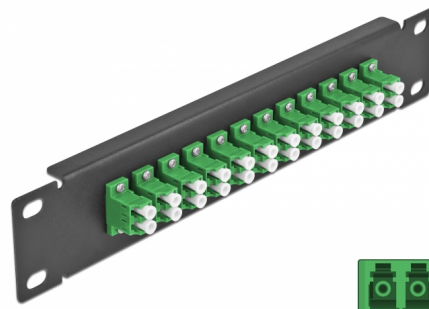

# Delock Πίνακας Διασυνδέσεων Οπτικής Ίνας 10" 12 Θύρες Απλού LC Duplex πράσινο 1U μαύρο

## Περιγραφή

Αυτός ο πίνακας διασυνδέσεων της Delock είναι εξοπλισμένος με δώδεκα Απλούς ζεύκτες οπτικής ίνας LC Duplex και είναι κατάλληλος για εγκατάσταση σε σύστημα δικτύου 10". Με τους Απλούς ζεύκτες LC Duplex, οι αρσενικοί σύνδεσμοι οπτικής ίνας μπορούν εύκολα να συνδεθούν ο ένας στον άλλο.

## Προδιαγραφές

- Συνδετήρας:
  - 12 x LC Duplex θηλυκό >
  - 12 x LC Duplex θηλυκό
- Μονότροπο καλώδιο
- Κεραμικός σύνδεσμος
- Με κάλυμμα για τη σκόνη
- Χρώμα: πράσινο
- Για τοποθέτηση σε θάλαμο δικτύου 10", 1U
- 12 θύρες με Απλούς ζεύκτες LC
- Υλικό περιβλήματος: μεταλλική
- Περίβλημα Χρώμα: μαύρο
- Διαστάσεις (ΜxΠxΥ): περ. 254 x 44 x 10 mm

## Physical characteristics

Περίβλημα Χρώμα:	μαύρο
Υλικό περιβλήματος:	μέταλλο
Μήκος:	254 mm
Width:	44 mm
Height:	10 mm
Χρώμα:	πράσινο