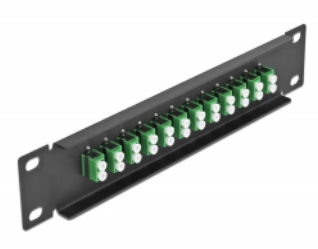

Delock Panneau 10" de distribution de fibre optique, 12 ports LC Duplex vert, 1 unité, noir

Description

Ce panneau de distribution de Delock est équipé de douze coupleurs de fibre optique LC Duplex, et il est convenable pour l'installation dans une armoire de réseau de 10". Avec les coupleurs LC Duplex, les connecteurs mâles de fibre optique peuvent être facilement branchés les uns aux autres.

N° produit 66766

EAN: 4043619667666

Pays d'origine: China

Emballage: Box

Détails techniques

- Connecteurs :
 - 12 x LC Duplex femelle >
 - 12 x LC Duplex femelle
- Pour fibre mode unique
- Manchon en céramique
- Avec couvercle anti-poussière
- Couleur : vert
- Pour le montage d'une cabine de réseau 10", 1U
- 12 ports avec coupleurs LC Duplex
- Matériau du boîtier : métal
- Boîtier couleur: noir
- Dimensions (LxIxH) : env. 254 x 44 x 10 mm

Contenu de l'emballage

- Panneau 10" de distribution de fibre optique

Image

Interface

Connecteur 1:	12 x LC Duplex femelle
Connecteur 2:	12 x LC Duplex femelle

Physical characteristics

Boîtier couleur:	noir
Matériau du boîtier :	métal
Longueur:	254 mm
Width:	44 mm
Height:	10 mm
Couleur:	vert