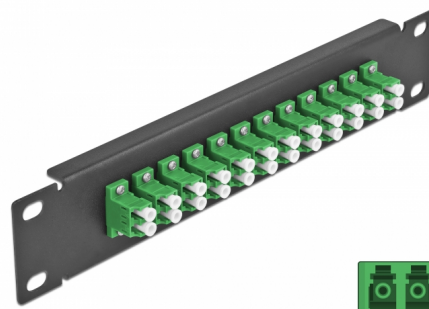

Delock Panneau 10" de distribution de fibre optique, 12 ports LC Duplex vert, 1 unité, noir

Description

Ce panneau de distribution de Delock est équipé de douze coupleurs de fibre optique LC Duplex, et il est convenable pour l'installation dans une armoire de réseau de 10". Avec les coupleurs LC Duplex, les connecteurs mâles de fibre optique peuvent être facilement branchés les uns aux autres.

N° produit 66766

EAN: 4043619667666

Pays d'origine: China

Emballage: Box

Détails techniques

- Connecteurs :
 - 12 x LC Duplex femelle >
 - 12 x LC Duplex femelle
- Pour fibre mode unique
- Manchon en céramique
- Avec couvercle anti-poussière
- Couleur : vert
- Pour le montage d'une cabine de réseau 10", 1U
- 12 ports avec coupleurs LC Duplex
- Matériau du boîtier : métal
- Boîtier couleur: noir
- Dimensions (LxIxH) : env. 254 x 44 x 10 mm

Contenu de l'emballage

- Panneau 10" de distribution de fibre optique

Image

Interface

Connecteur 1:	12 x LC Duplex femelle
Connecteur 2:	12 x LC Duplex femelle

Physical characteristics

Boîtier couleur:	noir
Matériau du boîtier :	métal
Longueur:	254 mm
Width:	44 mm
Height:	10 mm
Couleur:	vert