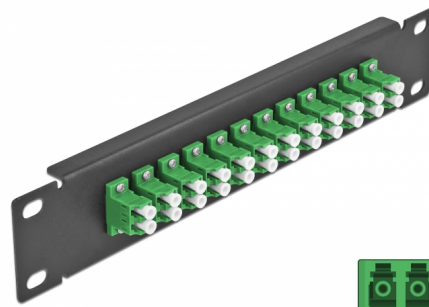

# Delock Panel de conexión de fibra óptica de 10" de 12 puertos LC Duplex verde 1U negro

## Descripción

Este panel de conexión de Delock está equipado con doce acopladores de fibra óptica LC Duplex y es adecuado para su instalación en un gabinete de red de 10". Con los acopladores LC Duplex, pueden enlazarse los conectores macho de fibra óptica fácilmente entre sí.

## Detalles técnicos

- Conectores:
  - 12 x LC Duplex hembra >
  - 12 x LC Duplex hembra
- Para fibra monomodo
- Manga de cerámica
- Con tapa para el polvo
- Color: verde
- Para montaje en gabinete de red de 10", 1U
- 12 puertos con acopladores LC Duplex
- Material de la carcasa: metal
- Carcasa color: negro
- Dimensiones (LxANxAL): aprox. 254 x 44 x 10 mm

## Physical characteristics

Carcasa color:	negro
Material de la carcasa:	metal
Longitud:	254 mm
Width:	44 mm
Height:	10 mm
Color:	verde