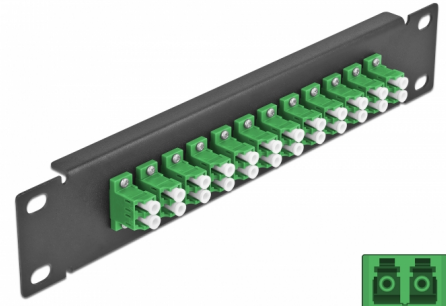

# Delock 10" patch panel pro optická vlákna, 12 portů, LC Duplex, zelený, 1U, černý

## Popis

Tento spojovací panel značky Delock je vybaven dvanácti optickovláknovými spojkami LC Duplex je vhodný k instalaci do 10" síťové skříně. Se spojkami LC Duplex lze snadno navzájem propojit dva zástrčkové konektory optickovláknových kabelů.

## Technické detaily

- Konektor:
  - 12 x LC Duplex samice >
  - 12 x LC Duplex samice
- Pro Single mód optiku
- Keramická objímka
- S prachovou záslenkou
- Barva: zelený
- K montáži do síťové skříně rozměru 10", 1U
- 12 portů se spojkami LC Duplex
- Materiál pouzdra: kovová
- Pouzdro barva: černá
- Rozměry (DxŠxV): cca. 254 x 44 x 10 mm

## Physical characteristics

Pouzdro barva:	černá
Materiál pouzdra:	kov
Délka:	254 mm
Width:	44 mm
Height:	10 mm
Barva:	zelený