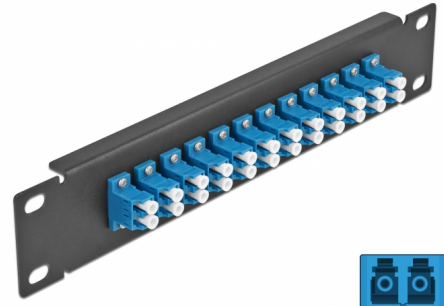

Delock 10" üvegszál patch panel 12 portos LC Duplex kék 1U fekete

Leírás

Ez a Delock patch panel felszerelt 12 LC Duplex üvegszál kapcsolóval és beszerelhető egy 10" hálózati kabinetbe. Az LC Duplex kapcsolókkal, az üvegszál apa csatlakozók könnyen egymáshoz köthetők.

Tételszám 66765

EAN: 4043619667659

Származási hely: China

Csomag: Doboz

Műszaki adatok

- Csatlakozó:
 - 12 x LC Duplex hüvely >
 - 12 x LC Duplex hüvely
- Több egyszeres képes szálhoz
- Kerámia borítás
- Por elleni védelem
- Szín: kék
- 10" hálózati szekrényekhez, 1U
- 12 port LC Duplex kapcsolókkal
- Burkolat anyaga: fém
- Borítás szín: fekete
- Méretek (HxSzxM): kb. 254 x 44 x 10 mm

A csomag tartalma

- 10" optikai szál patch panel

Képek

Interface

Csatlakozó 1:	12 x LC Duplex hüvely
Csatlakozó 2:	12 x LC Duplex hüvely

Physical characteristics

Borítás szín:	szürke
Burkolat anyaga:	fém
Hosszúság:	254 mm
Width:	44 mm
Height:	10 mm
Szín:	kék