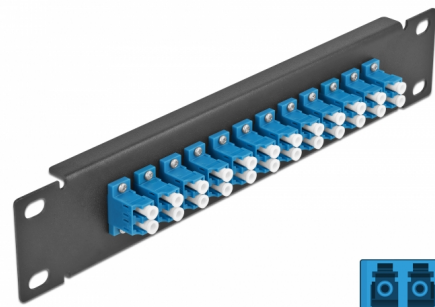

Delock Panou de conexiuni pentru cabluri de fibră optică de 10" 12 Port LC Duplex, albastru, 1U negru

Descriere scurta

Acest panou de conexiuni de la Delock este echipat cu douăsprezece cuplaje de fibră optică LC Duplex și este potrivit pentru instalarea într-un cabinet de rețea de 10". Cu cuplajele LC Duplex, conectorii de fibră optică tată pot fi ușor conectați unul la celălalt.

Nr. 66765

EAN: 4043619667659

Țara de origine: China

Pachet: Box

Detalii tehnice

- Conectori:
 - 12 x mamă LC Duplex >
 - 12 x mamă LC Duplex
- Pentru fibră multi-mod
- Manșon din ceramică
- Cu capac de protecție împotriva prafului
- Culoare: albastru
- Pentru montare în cabinet de rețea 10", 1U
- 12 porturi cu cuplaje LC Duplex
- Material carcasă: metal
- Carcasa uloare: negru
- Dimensiunii (Lxlxl): aprox. 254 x 44 x 10 mm

Pachetul contine

- Panou de conexiuni cu fibră optică de 10"

Imagini

Interface

Conector 1:	12 x mamă LC Duplex
Conector 2:	12 x mamă LC Duplex

Physical characteristics

Carcasa uloare:	gri
Material carcasă:	metal
Lungime:	254 mm
Width:	44 mm
Height:	10 mm
Colour:	albastru