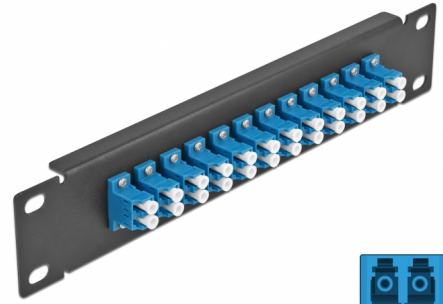

# Delock 10" optička Patch ploča 12 ulaza LC Duplex plava 1U crna

## Opis

Ova Patch ploča tvrtke Delock opremljena je s dvanaest LC Duplex optičkih vlaknastih sprežnika te je prikladna za ugradnju u 10" mrežno kućište. Sa LC Duplex sprežnicima, vlaknasti optički muški spojnici mogu se lako međusobno spojiti.

## Tehnički podaci

- Priključak:
  - 12 x LC Duplex ženski >
  - 12 x LC Duplex ženski
- Jednomodni kabel
- Keramički rukavac
- S poklopcem za prašinu
- Boja: plava
- Za ugradnju u 10" mrežno kućište, 1U
- 12 ulaza sa LC Duplex sprežnicima
- Materijal kućišta: metalna
- Kućište boja: crno
- Mjere (DxŠxV): oko 254 x 44 x 10 mm

## Physical characteristics

Kućište boja:	siv
Materijal kućišta:	metal
Duljina:	254 mm
Width:	44 mm
Height:	10 mm
Boja:	plava