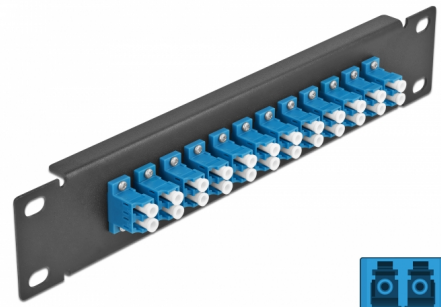

Delock Πίνακας Διασυνδέσεων Οπτικής Ίνας 10" 12 Θύρες Απλού LC Duplex μπλε 1U μαύρο

Περιγραφή

Αυτός ο πίνακας διασυνδέσεων της Delock είναι εξοπλισμένος με δώδεκα Απλούς ζεύκτες οπτικής ίνας LC Duplex και είναι κατάλληλος για εγκατάσταση σε σύστημα δικτύου 10". Με τους Απλούς ζεύκτες LC Duplex, οι αρσενικοί σύνδεσμοι οπτικής ίνας μπορούν εύκολα να συνδεθούν ο ένας στον άλλο.

Αρ. προϊόντος 66765

EAN: 4043619667659

Χώρα προέλευσης: China

Συσκευασία: Συσκευασία

Προδιαγραφές

- Συνδετήρας:
 - 12 x LC Duplex θηλυκό >
 - 12 x LC Duplex θηλυκό
- Μονότροπο καλώδιο
- Κεραμικός σύνδεσμος
- Με κάλυμμα για τη σκόνη
- Χρώμα: μπλε
- Για τοποθέτηση σε θάλαμο δικτύου 10", 1U
- 12 θύρες με Απλούς ζεύκτες LC
- Υλικό περιβλήματος: μεταλλική
- Περίβλημα Χρώμα: μαύρο
- Διαστάσεις (ΜxΠxΥ): περ. 254 x 44 x 10 mm

Περιεχόμενα συσκευασίας

- Πίνακας συνδέσεων οπτικής ίνας 10"

Εικόνες

Interface

Συνδετήρας 1:	12 x LC Duplex θηλυκό
Συνδετήρας 2:	12 x LC Duplex θηλυκό

Physical characteristics

Περίβλημα Χρώμα:	γκρί
Υλικό περιβλήματος:	μέταλλο
Μήκος:	254 mm
Width:	44 mm
Height:	10 mm
Χρώμα:	μπλε