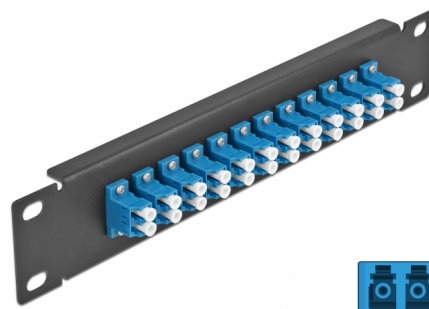

# Delock Panel de conexión de fibra óptica de 10" de 12 puertos LC Duplex azul 1U negro

## Descripción

Este panel de conexión de Delock está equipado con doce acopladores de fibra óptica LC Duplex y es adecuado para su instalación en un gabinete de red de 10". Con los acopladores LC Duplex, pueden enlazarse los conectores macho de fibra óptica fácilmente entre sí.

## Detalles técnicos

- Conectores:
  - 12 x LC Duplex hembra >
  - 12 x LC Duplex hembra
- Para fibra monomodo
- Manga de cerámica
- Con tapa para el polvo
- Color: azul
- Para montaje en gabinete de red de 10", 1U
- 12 puertos con acopladores LC Duplex
- Material de la carcasa: metal
- Carcasa color: negro
- Dimensiones (LxANxAL): aprox. 254 x 44 x 10 mm

## Physical characteristics

Carcasa color:	gris
Material de la carcasa:	metal
Longitud:	254 mm
Width:	44 mm
Height:	10 mm
Color:	azul