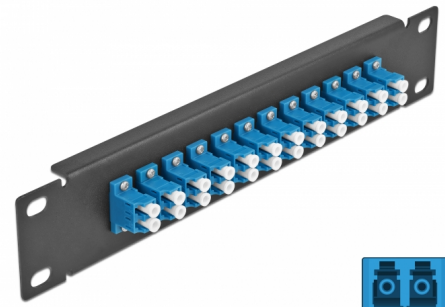

# Delock 10" LWL Patchpanel 12 Port LC Duplex blau 1 HE schwarz

## Beschreibung

Dieses Patchpanel von Delock ist mit zwölf LC Duplex Kupplungen ausgestattet und eignet sich für den Einbau in einen 10" Netzwerkschrank. Mit den LC Duplex Kupplungen können LWL Stecker einfach miteinander verbunden werden.

## Technische Daten

- Anschlüsse:
  - 12 x LC Duplex Buchse >
  - 12 x LC Duplex Buchse
- Für Singlemode Faser
- Keramikhülse
- Mit Staubschutzabdeckung
- Farbe: blau
- Zur Montage in 10" Netzwerkschrank, 1 HE
- 12 Ports mit LC Duplex Kupplungen
- Gehäusematerial: Metall
- Gehäusefarbe: schwarz
- Maße (LxBxH): ca. 254 x 44 x 10 mm

## Physikalische Eigenschaften

Gehäusefarbe:	grau
Gehäusematerial:	Metall
Länge:	254 mm
Breite:	44 mm
Höhe:	10 mm
Farbe:	blau