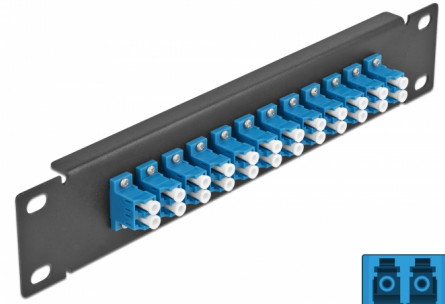

Delock 10" patch panel pro optická vlákna, 12 portů, LC Duplex, modrý, 1U, černý

Popis

Tento spojovací panel značky Delock je vybaven dvanácti optickovláknovými spojkami LC Duplex je vhodný k instalaci do 10" síťové skříně. Se spojkami LC Duplex lze snadno navzájem propojit dva zástrčkové konektory optickovláknových kabelů.

Číslo produktu 66765

EAN: 4043619667659

Země původu: China

Balení: Box

Technické detaily

- Konektor:
 - 12 x LC Duplex samice >
 - 12 x LC Duplex samice
- Pro Single mód optiku
- Keramická objímka
- S prachovou zálepkou
- Barva: modrý
- K montáži do síťové skříně rozměru 10", 1U
- 12 portů se spojkami LC Duplex
- Materiál pouzdra: kovová
- Pouzdro barva: černá
- Rozměry (DxŠxV): cca. 254 x 44 x 10 mm

Obsah balení

- 10" optický patch panel

Příslušenství

Interface

Konektor 1:	12 x LC Duplex samice
Konektor 2:	12 x LC Duplex samice

Physical characteristics

Pouzdro barva:	šedá
Materiál pouzdra:	kov
Délka:	254 mm
Width:	44 mm
Height:	10 mm
Barva:	modrý