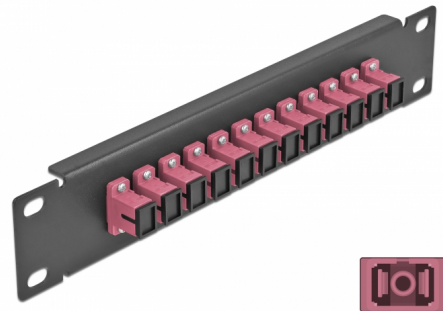

# Delock 10" üvegszálás patch panel 12 portos SC Simplex ibolya 1U fekete

## Leírás

Ez a Delock patch panel felszerelt 12 SC Simplex üvegszálás kapcsolóval és beszerelhető egy 10" hálózati kabinetbe. Az SC Simplex kapcsolókkal, az üvegszálás apa csatlakozók könnyen egymáshoz köthetők.

## Műszaki adatok

- Csatlakozó:
  - 12 x SC Simplex hüvely >
  - 12 x SC Simplex hüvely
- Több üzemmódra képes szálhoz OM4
- Kerámia borítás
- Por elleni védelem
- Szín: ibolya
- 10" hálózati szekrényekhez, 1U
- 12 port SC Simplex kapcsolókkal
- Burkolat anyaga: fém
- Borítás szín: fekete
- Méretek (HxSzxM): kb. 254 x 44 x 10 mm

## A csomag tartalma

- 10" optikai szálás patch panel