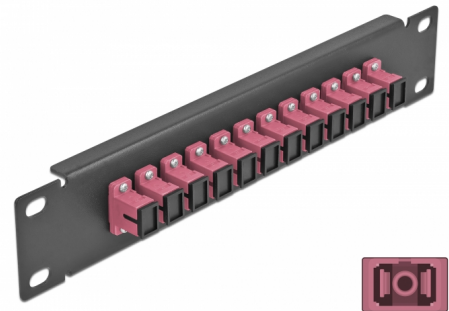

Delock 10" fiberoptisk patchpanel 12 portar SC-simplex violett 1U svart

Beskrivning

Patchpanel från Delock som är utrustad med tolv SC-simplex fiberoptiska kontakter och passar för installation i 10"-nätverkskabinett. Med SC Duplex-kontakterna kan fiberoptiska haneanslutningar enkelt anslutas till varandra.

Artikelnummer 66764

EAN: 4043619667642

Ursprungsland: China

Paket: Låda

Specifikationer

- Anslutning:
 - 12 x SC Simplex hona >
 - 12 x SC Simplex hona
- För multimodfiber OM4
- Keramisk hylsa
- Med dammskydd
- Färg: violett
- För montering i 10" nätverkskabinett, 1U
- 12 portar med SC Simplex-kopplingar
- Höljets material: metall
- Hölje färg: svart
- Mått (LxBxH): ca 254 x 44 x 10 mm

Paketets innehåll

- 10" fiberoptisk patchpanel

Bilder

Interface

Kontakt 1:	12 x SC Simplex hona
Kontakt 2:	12 x SC Simplex hona

Physical characteristics

Hölje färg:	svart
Höljets material:	metall
Längd:	254 mm
Width:	44 mm
Height:	10 mm
Färg:	violett