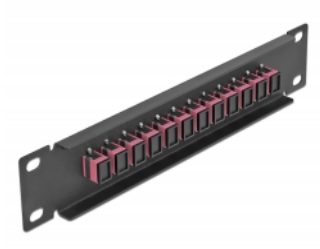

Delock 10" fiberoptisk patchpanel 12 portar SC-simplex violett 1U svart

Beskrivning

Patchpanel från Delock som är utrustad med tolv SC-simplex fiberoptiska kontakter och passar för installation i 10"-nätverkskabinett. Med SC Duplex-kontakterna kan fiberoptiska haneanslutningar enkelt anslutas till varandra.

Artikelnummer 66764

EAN: 4043619667642

Ursprungsland: China

Paket: Låda

Specifikationer

- Anslutning:
 - 12 x SC Simplex hona >
 - 12 x SC Simplex hona
- För multimodfiber OM4
- Keramisk hylsa
- Med dammskydd
- Färg: violett
- För montering i 10" nätverkskabinett, 1U
- 12 portar med SC Simplex-kopplingar
- Höljets material: metall
- Hölje färg: svart
- Mått (LxBxH): ca 254 x 44 x 10 mm

Paketets innehåll

- 10" fiberoptisk patchpanel

Bilder

Interface

Kontakt 1:	12 x SC Simplex hona
Kontakt 2:	12 x SC Simplex hona

Physical characteristics

Hölje färg:	svart
Höljets material:	metall
Längd:	254 mm
Width:	44 mm
Height:	10 mm
Färg:	violett