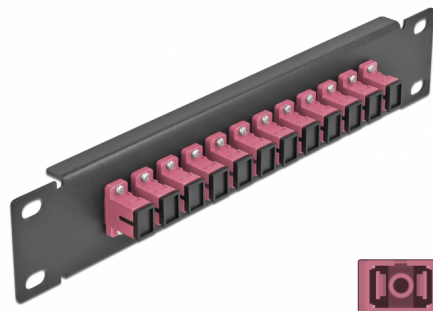

Delock Panou de conexiuni pentru cabluri de fibră optică de 10" 12 Port SC Simplex, violet, 1U negru

Descriere scurta

Acest panou de conexiuni de la Delock este echipat cu douăsprezece cuplaje de fibră optică SC Simplex și este potrivit pentru instalarea într-un cabinet de rețea de 10". Cu cuplajele SC Simplex, conectorii de fibră optică tătă pot fi ușor conectați unul la celălalt.

**Nr. 66764**

EAN: 4043619667642

Țara de origine: China

Pachet: Box

Detalii tehnice

- Conectori:
 - 12 x mamă SC Simplex >
 - 12 x mamă SC Simplex
- Pentru fibră multi-mod OM4
- Manșon din ceramică
- Cu capac de protecție împotriva prafului
- Culoare: violet
- Pentru montare în cabinet de rețea 10", 1U
- 12 porturi cu cuplaje SC Simplex
- Material carcasă: metal
- Carcasa uitoare: negru
- Dimensiunii (Lxlxl): aprox. 254 x 44 x 10 mm

Pachetul contine

- Panou de conexiuni cu fibră optică de 10"

Imagini

Interface

Conector 1:	12 x mamă SC Simplex
Conector 2:	12 x mamă SC Simplex

Physical characteristics

Carcasa uloare:	negru
Material carcasă:	metal
Lungime:	254 mm
Width:	44 mm
Height:	10 mm
Colour:	violet