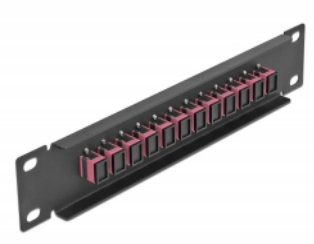

Delock Panou de conexiuni pentru cabluri de fibră optică de 10" 12 Port SC Simplex, violet, 1U negru

Descriere scurta

Acest panou de conexiuni de la Delock este echipat cu douăsprezece cuplaje de fibră optică SC Simplex și este potrivit pentru instalarea într-un cabinet de rețea de 10". Cu cuplajele SC Simplex, conectorii de fibră optică tătă pot fi ușor conectați unul la celălalt.

**Nr. 66764**

EAN: 4043619667642

Țara de origine: China

Pachet: Box

Detalii tehnice

- Conectori:
 - 12 x mamă SC Simplex >
 - 12 x mamă SC Simplex
- Pentru fibră multi-mod OM4
- Manșon din ceramică
- Cu capac de protecție împotriva prafului
- Culoare: violet
- Pentru montare în cabinet de rețea 10", 1U
- 12 porturi cu cuplaje SC Simplex
- Material carcasă: metal
- Carcasa uitoare: negru
- Dimensiunii (Lxlxl): aprox. 254 x 44 x 10 mm

Pachetul contine

- Panou de conexiuni cu fibră optică de 10"

Imagini

Interface

Conector 1:	12 x mamă SC Simplex
Conector 2:	12 x mamă SC Simplex

Physical characteristics

Carcasa uloare:	negru
Material carcasă:	metal
Lungime:	254 mm
Width:	44 mm
Height:	10 mm
Colour:	violet