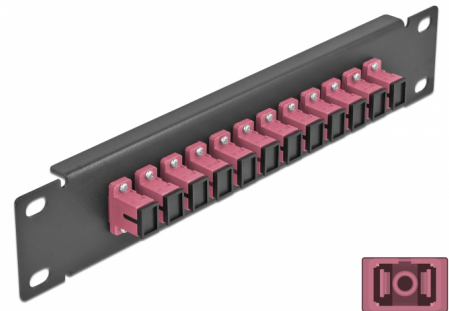

Delock 10" optička Patch ploča 12 ulaza SC Simplex ljubičasta 1U crna

Opis

Ova Patch ploča tvrtke Delock opremljena je s dvanaest SC Simplex optičkih vlaknastih sprežnika te je prikladna za ugradnju u 10" mrežno kućište. Sa SC Simplex sprežnicima, vlaknasti optički muški spojnici mogu se lako međusobno spojiti.

Predmet br. 66764

EAN: 4043619667642

Zemlja podrijetla: China

Pakiranje: Kutija

Tehnički podaci

- Priključak:
 - 12 x SC Simplex ženski >
 - 12 x SC Simplex ženski
- Za vlakna za više načina rada OM4
- Keramički rukavac
- S poklopcem za prašinu
- Boja: ljubičasta
- Za ugradnju u 10" mrežno kućište, 1U
- 12 ulaza sa SC Simplex sprežnicima
- Materijal kućišta: metalna
- Kućište boja: crno
- Mjere (DxŠxV): oko 254 x 44 x 10 mm

Sadržaj pakiranja

- 10" optička Patch ploča

Slike

Interface

Priključak 1:	12 x SC Simplex ženski
Priključak 2:	12 x SC Simplex ženski

Physical characteristics

Kućište boja:	crne
Materijal kućišta:	metal
Duljina:	254 mm
Width:	44 mm
Height:	10 mm
Boja:	ljubičasta