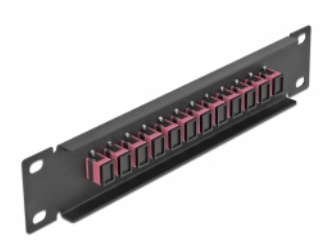

Delock 10" optička Patch ploča 12 ulaza SC Simplex ljubičasta 1U crna

Opis

Ova Patch ploča tvrtke Delock opremljena je s dvanaest SC Simplex optičkih vlaknastih sprežnika te je prikladna za ugradnju u 10" mrežno kućište. Sa SC Simplex sprežnicima, vlaknasti optički muški spojnici mogu se lako međusobno spojiti.

Predmet br. 66764

EAN: 4043619667642

Zemlja podrijetla: China

Pakiranje: Kutija

Tehnički podaci

- Priključak:
 - 12 x SC Simplex ženski >
 - 12 x SC Simplex ženski
- Za vlakna za više načina rada OM4
- Keramički rukavac
- S poklopcem za prašinu
- Boja: ljubičasta
- Za ugradnju u 10" mrežno kućište, 1U
- 12 ulaza sa SC Simplex sprežnicima
- Materijal kućišta: metalna
- Kućište boja: crno
- Mjere (DxŠxV): oko 254 x 44 x 10 mm

Sadržaj pakiranja

- 10" optička Patch ploča

Slike

Interface

Priključak 1:	12 x SC Simplex ženski
Priključak 2:	12 x SC Simplex ženski

Physical characteristics

Kućište boja:	crne
Materijal kućišta:	metal
Duljina:	254 mm
Width:	44 mm
Height:	10 mm
Boja:	ljubičasta