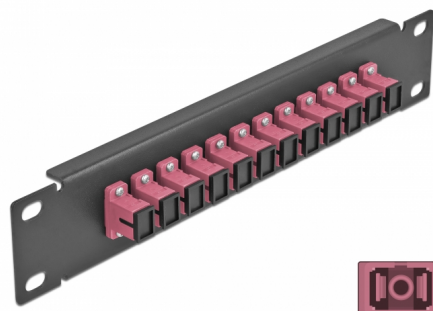

Delock Pannello patch da 10" in fibra ottica a 12 porte per SC Simplex viola 1U nero

Descrizione

Questo patch panel Delock è dotato di dodici accoppiatori SC Simplex in fibra ottica ed è adatto all'installazione in un armadio di rete da 10". Con gli accoppiatori SC Simplex, i connettori maschi in fibra ottica possono essere facilmente collegati tra loro.

Articolo n. 66764

EAN: 4043619667642

Paese di origine: China

Pacchetto: Box

Dettagli tecnici

- Connettori:
 - 12 x SC Simplex femmina >
 - 12 x SC Simplex femmina
- Per fibra a più modalità OM4
- Manicotto in ceramica
- Con coperchio antipolvere
- Colore: viola
- Per il montaggio in un armadio di rete da 10", 1U
- 12 porte con accoppiatori SC Simplex
- Materiale custodia: metallo
- Custodia colore: nero
- Dimensioni (LxPxA): ca. 254 x 44 x 10 mm

Contenuto della confezione

- Pannello patch in fibra ottica da 10"

Immagini

Interface

Connettore 1:	12 x SC Simplex femmina
Connettore 2:	12 x SC Simplex femmina

Physical characteristics

Custodia colore:	nero
Materiale custodia:	metallo
Lunghezza:	254 mm
Width:	44 mm
Height:	10 mm
Colour:	viola