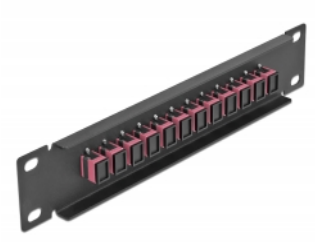

Delock Pannello patch da 10" in fibra ottica a 12 porte per SC Simplex viola 1U nero

Descrizione

Questo patch panel Delock è dotato di dodici accoppiatori SC Simplex in fibra ottica ed è adatto all'installazione in un armadio di rete da 10". Con gli accoppiatori SC Simplex, i connettori maschi in fibra ottica possono essere facilmente collegati tra loro.

Articolo n. 66764

EAN: 4043619667642

Paese di origine: China

Pacchetto: Box

Dettagli tecnici

- Connettori:
 - 12 x SC Simplex femmina >
 - 12 x SC Simplex femmina
- Per fibra a più modalità OM4
- Manicotto in ceramica
- Con coperchio antipolvere
- Colore: viola
- Per il montaggio in un armadio di rete da 10", 1U
- 12 porte con accoppiatori SC Simplex
- Materiale custodia: metallo
- Custodia colore: nero
- Dimensioni (LxPxA): ca. 254 x 44 x 10 mm

Contenuto della confezione

- Pannello patch in fibra ottica da 10"

Immagini

Interface

Connettore 1:	12 x SC Simplex femmina
Connettore 2:	12 x SC Simplex femmina

Physical characteristics

Custodia colore:	nero
Materiale custodia:	metallo
Lunghezza:	254 mm
Width:	44 mm
Height:	10 mm
Colour:	viola