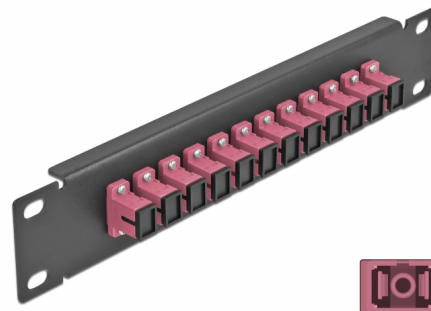

Delock Πίνακας Διασυνδέσεων Οπτικής Ίνας 10" 12 Θύρες Απλού SC Simplex βιολετί 1U μαύρο

Περιγραφή

Αυτός ο πίνακας διασυνδέσεων της Delock είναι εξοπλισμένος με δώδεκα Απλούς ζεύκτες οπτικής ίνας SC Simplex και είναι κατάλληλος για εγκατάσταση σε σύστημα δικτύου 10". Με τους Απλούς ζεύκτες SC Simplex, οι αρσενικοί σύνδεσμοι οπτικής ίνας μπορούν εύκολα να συνδεθούν ο ένας στον άλλο.

Αρ. προϊόντος 66764

EAN: 4043619667642

Χώρα προέλευσης: China

Συσκευασία: Συσκευασία

Προδιαγραφές

- Συνδετήρας:
 - 12 x SC Simplex θηλυκό >
 - 12 x SC Simplex θηλυκό
- Για πολυτροπική ίνα OM4
- Κεραμικός σύνδεσμος
- Με κάλυμμα για τη σκόνη
- Χρώμα: βιολετί
- Για τοποθέτηση σε θάλαμο δικτύου 10", 1U
- 12 θύρες με Απλούς ζεύκτες SC
- Υλικό περιβλήματος: μεταλλική
- Περίβλημα Χρώμα: μαύρο
- Διαστάσεις (ΜxΠxΥ): περ. 254 x 44 x 10 mm

Περιεχόμενα συσκευασίας

- Πίνακας συνδέσεων οπτικής ίνας 10"

Εικόνες

Interface

Συνδετήρας 1:	12 x SC Simplex θηλυκό
Συνδετήρας 2:	12 x SC Simplex θηλυκό

Physical characteristics

Περίβλημα Χρώμα:	μαύρο
Υλικό περιβλήματος:	μέταλλο
Μήκος:	254 mm
Width:	44 mm
Height:	10 mm
Χρώμα:	βιολετί