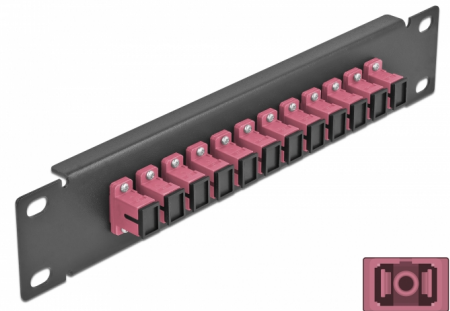

Delock Panneau 10" de distribution de fibre optique, 12 ports SC Simplex violet, 1 unité, noir

Description

Ce panneau de distribution de Delock est équipé de douze coupleurs de fibre optique SC Simplex, et il est convenable pour l'installation dans une armoire de réseau de 10". Avec les coupleurs SC Simplex, les connecteurs mâles de fibre optique peuvent être facilement branchés les uns aux autres.

N° produit 66764

EAN: 4043619667642

Pays d'origine: China

Emballage: Box

Détails techniques

- Connecteurs :
 - 12 x SC Simplex femelle >
 - 12 x SC Simplex femelle
- Pour fibre multi-mode OM4
- Manchon en céramique
- Avec couvercle anti-poussière
- Couleur : violet
- Pour le montage d'une cabine de réseau 10", 1U
- 12 ports avec coupleurs SC Simplex
- Matériau du boîtier : métal
- Boîtier couleur: noir
- Dimensions (LxlxH) : env. 254 x 44 x 10 mm

Contenu de l'emballage

- Panneau 10" de distribution de fibre optique

Image

Interface

Connecteur 1:	12 x SC Simplex femelle
Connecteur 2:	12 x SC Simplex femelle

Physical characteristics

Boîtier couleur:	noir
Matériau du boîtier :	métal
Longueur:	254 mm
Width:	44 mm
Height:	10 mm
Couleur:	violet