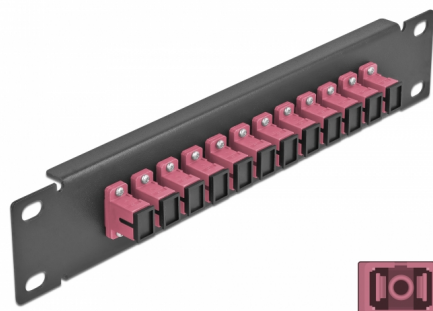

Delock Panel de conexión de fibra óptica de 10" de 12 puertos SC Simplex violeta 1U negro

Descripción

Este panel de conexión de Delock está equipado con doce acopladores de fibra óptica SC Simplex y es adecuado para su instalación en un gabinete de red de 10". Con los acopladores SC Simplex, pueden enlazarse los conectores macho de fibra óptica fácilmente entre sí.

Número de elemento 66764

EAN: 4043619667642

Pais de origen: China

Paquete: Box

Detalles técnicos

- Conectores:
 - 12 x SC Simplex hembra >
 - 12 x SC Simplex hembra
- Para fibra multimodo OM4
- Manga de cerámica
- Con tapa para el polvo
- Color: violeta
- Para montaje en gabinete de red de 10", 1U
- 12 puertos con acopladores SC Simplex
- Material de la carcasa: metal
- Carcasa color: negro
- Dimensiones (LAXANxAL): aprox. 254 x 44 x 10 mm

Contenido del paquete

- Panel de conexión de fibra óptica de 10"

Image

Interface

Conector 1:	12 x SC Simplex hembra
Conector 2 :	12 x SC Simplex hembra

Physical characteristics

Carcasa color:	negro
Material de la carcasa:	metal
Longitud:	254 mm
Width:	44 mm
Height:	10 mm
Color:	violeta