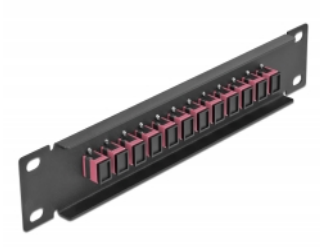

Delock Panel de conexión de fibra óptica de 10" de 12 puertos SC Simplex violeta 1U negro

Descripción

Este panel de conexión de Delock está equipado con doce acopladores de fibra óptica SC Simplex y es adecuado para su instalación en un gabinete de red de 10". Con los acopladores SC Simplex, pueden enlazarse los conectores macho de fibra óptica fácilmente entre sí.

Número de elemento 66764

EAN: 4043619667642

Pais de origen: China

Paquete: Box

Detalles técnicos

- Conectores:
 - 12 x SC Simplex hembra >
 - 12 x SC Simplex hembra
- Para fibra multimodo OM4
- Manga de cerámica
- Con tapa para el polvo
- Color: violeta
- Para montaje en gabinete de red de 10", 1U
- 12 puertos con acopladores SC Simplex
- Material de la carcasa: metal
- Carcasa color: negro
- Dimensiones (LAXANxAL): aprox. 254 x 44 x 10 mm

Contenido del paquete

- Panel de conexión de fibra óptica de 10"

Image

Interface

Conector 1:	12 x SC Simplex hembra
Conector 2 :	12 x SC Simplex hembra

Physical characteristics

Carcasa color:	negro
Material de la carcasa:	metal
Longitud:	254 mm
Width:	44 mm
Height:	10 mm
Color:	violeta