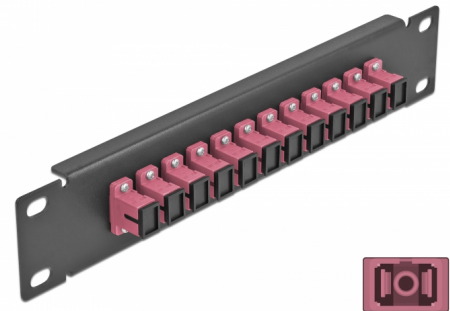

Delock 10" LWL Patchpanel 12 Port SC Simplex violett 1 HE schwarz

Beschreibung

Dieses Patchpanel von Delock ist mit zwölf SC Simplex Kupplungen ausgestattet und eignet sich für den Einbau in einen 10" Netzwerkschrank. Mit den SC Simplex Kupplungen können LWL Stecker einfach miteinander verbunden werden.

Artikel-Nr. 66764

EAN: 4043619667642

Ursprungsland: China

Verpackung: Box

Technische Daten

- Anschlüsse:
 - 12 x SC Simplex Buchse >
 - 12 x SC Simplex Buchse
- Für Multimode Faser OM4
- Keramikhülse
- Mit Staubschutzabdeckung
- Farbe: violett
- Zur Montage in 10" Netzwerkschrank, 1 HE
- 12 Ports mit SC Simplex Kupplungen
- Gehäusematerial: Metall
- Gehäusefarbe: schwarz
- Maße (LxBxH): ca. 254 x 44 x 10 mm

Packungsinhalt

- 10" LWL Patchpanel

Abbildungen

Schnittstelle

Anschluss 1:	12 x SC Simplex Buchse
Anschluss 2:	12 x SC Simplex Buchse

Physikalische Eigenschaften

Gehäusefarbe:	schwarz
Gehäusematerial:	Metall
Länge:	254 mm
Breite:	44 mm
Höhe:	10 mm
Farbe:	violett