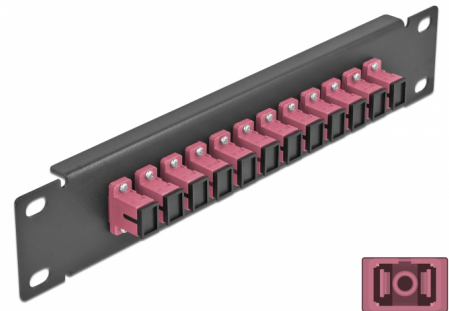

Delock 10" patch panel pro optická vlákna, 12 portů, SC Simplex, fialová, 1U, černý

Popis

Tento spojovací panel značky Delock je vybaven dvanácti optickovláknovými spojkami SC Simplex je vhodný k instalaci do 10" síťové skříně. Se spojkami SC Duplex lze snadno navzájem propojit dva zástrčkové konektory optickovláknových kabelů.

Číslo produktu 66764

EAN: 4043619667642

Země původu: China

Balení: Box

Technické detaily

- Konektor:
 - 12 x SC Simplex samice >
 - 12 x SC Simplex samice
- Pro Multimód optiku OM4
- Keramická objímka
- S prachovou záslenkou
- Barva: fialová
- K montáži do síťové skříně rozměru 10", 1U
- 12 portů se spojkami SC Simplex
- Materiál pouzdra: kovová
- Pouzdro barva: černá
- Rozměry (DxŠxV): cca. 254 x 44 x 10 mm

Obsah balení

- 10" optický patch panel

Příslušenství

Interface

Konektor 1:	12 x SC Simplex samice
Konektor 2:	12 x SC Simplex samice

Physical characteristics

Pouzdro barva:	černá
Materiál pouzdra:	kov
Délka:	254 mm
Width:	44 mm
Height:	10 mm
Barva:	fialová