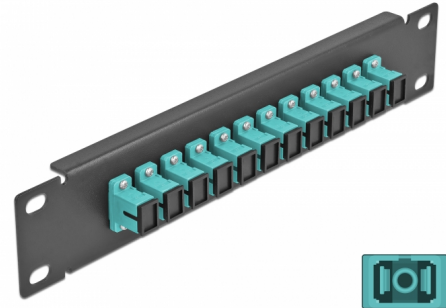

# Delock 10" üvegszálás patch panel 12 portos SC Simplex vízkék 1U fekete

## Leírás

Ez a Delock patch panel felszerelt 12 SC Simplex üvegszálás kapcsolóval és beszerelhető egy 10" hálózati kabinetbe. Az SC Simplex kapcsolókkal, az üvegszálás apa csatlakozók könnyen egymáshoz köthetők.

## Műszaki adatok

- Csatlakozó:
  - 12 x SC Simplex hüvely >
  - 12 x SC Simplex hüvely
- Több üzemmódra képes szálhoz OM3
- Kerámia borítás
- Por elleni védelem
- Szín: vízkék
- 10" hálózati szekrényekhez, 1U
- 12 port SC Simplex kapcsolókkal
- Burkolat anyaga: fém
- Borítás szín: fekete
- Méretek (HxSzxM): kb. 254 x 44 x 10 mm

## Physical characteristics

Borítás szín:	fekete
Burkolat anyaga:	fém
Hosszúság:	254 mm
Width:	44 mm
Height:	10 mm
Szín:	aqua