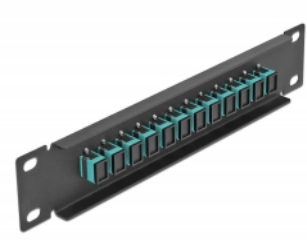

Delock 10" fiberoptisk patchpanel 12 portar SC-simplex aqua 1U svart

Beskrivning

Patchpanel från Delock som är utrustad med tolv SC-simplex fiberoptiska kontakter och passar för installation i 10"-nätverkskabinett. Med SC Duplex-kontakterna kan fiberoptiska haneanslutningar enkelt anslutas till varandra.

Artikelnummer 66763

EAN: 4043619667635

Ursprungsland: China

Paket: Låda

Specifikationer

- Anslutning:
 - 12 x SC Simplex hona >
 - 12 x SC Simplex hona
- För multimodfiber OM3
- Keramisk hylsa
- Med dammskydd
- Färg: aqua
- För montering i 10" nätverkskabinett, 1U
- 12 portar med SC Simplex-kopplingar
- Höljets material: metall
- Hölje färg: svart
- Mått (LxBxH): ca 254 x 44 x 10 mm

Paketets innehåll

- 10" fiberoptisk patchpanel

Bilder

Interface

Kontakt 1:	12 x SC Simplex hona
Kontakt 2:	12 x SC Simplex hona

Physical characteristics

Hölje färg:	svart
Höljets material:	metall
Längd:	254 mm
Width:	44 mm
Height:	10 mm
Färg:	aqua