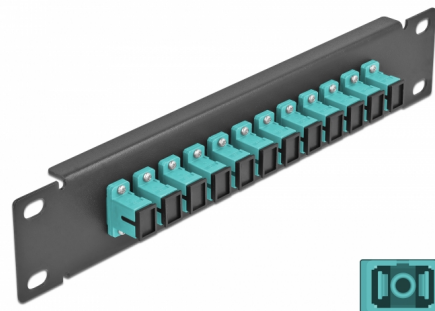

Delock Panou de conexiuni pentru cabluri de fibră optică de 10" 12 Port SC Simplex, aqua, 1U negru

Descriere scurta

Acest panou de conexiuni de la Delock este echipat cu douăsprezece cuplaje de fibră optică SC Simplex și este potrivit pentru instalarea într-un cabinet de rețea de 10". Cu cuplajele SC Simplex, conectorii de fibră optică tăta pot fi ușor conectați unul la celălalt.

**Nr. 66763**

EAN: 4043619667635

Țara de origine: China

Pachet: Box

Detalii tehnice

- Conectori:
 - 12 x mamă SC Simplex >
 - 12 x mamă SC Simplex
- Pentru fibră multi-mod OM3
- Manșon din ceramică
- Cu capac de protecție împotriva prafului
- Culoare: aqua
- Pentru montare în cabinet de rețea 10", 1U
- 12 porturi cu cuplaje SC Simplex
- Material carcasă: metal
- Carcasa uloare: negru
- Dimensiunii (Lxlxl): aprox. 254 x 44 x 10 mm

Pachetul contine

- Panou de conexiuni cu fibră optică de 10"

Imagini

Interface

Conector 1:	12 x mamă SC Simplex
Conector 2:	12 x mamă SC Simplex

Physical characteristics

Carcasa uloare:	negru
Material carcasă:	metal
Lungime:	254 mm
Width:	44 mm
Height:	10 mm
Colour:	aqua