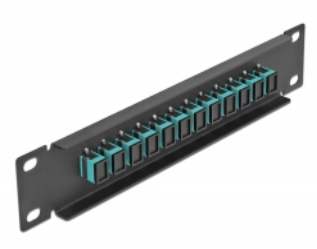

Delock Panou de conexiuni pentru cabluri de fibră optică de 10" 12 Port SC Simplex, aqua, 1U negru

Descriere scurta

Acest panou de conexiuni de la Delock este echipat cu douăsprezece cuplaje de fibră optică SC Simplex și este potrivit pentru instalarea într-un cabinet de rețea de 10". Cu cuplajele SC Simplex, conectorii de fibră optică tăta pot fi ușor conectați unul la celălalt.

**Nr. 66763**

EAN: 4043619667635

Țara de origine: China

Pachet: Box

Detalii tehnice

- Conectori:
 - 12 x mamă SC Simplex >
 - 12 x mamă SC Simplex
- Pentru fibră multi-mod OM3
- Manșon din ceramică
- Cu capac de protecție împotriva prafului
- Culoare: aqua
- Pentru montare în cabinet de rețea 10", 1U
- 12 porturi cu cuplaje SC Simplex
- Material carcasă: metal
- Carcasa uloare: negru
- Dimensiunii (Lxlxl): aprox. 254 x 44 x 10 mm

Pachetul contine

- Panou de conexiuni cu fibră optică de 10"

Imagini

Interface

Conector 1:	12 x mamă SC Simplex
Conector 2:	12 x mamă SC Simplex

Physical characteristics

Carcasa uloare:	negru
Material carcasă:	metal
Lungime:	254 mm
Width:	44 mm
Height:	10 mm
Colour:	aqua