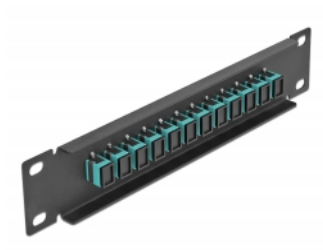

Delock 10" optička Patch ploča 12 ulaza SC Simplex akvamarin 1U crna

Opis

Ova Patch ploča tvrtke Delock opremljena je s dvanaest SC Simplex optičkih vlaknastih sprežnika te je prikladna za ugradnju u 10" mrežno kućište. Sa SC Simplex sprežnicima, vlaknasti optički muški spojnici mogu se lako međusobno spojiti.

Predmet br. 66763

EAN: 4043619667635

Zemlja podrijetla: China

Pakiranje: Kutija

Tehnički podaci

- Priključak:
 - 12 x SC Simplex ženski >
 - 12 x SC Simplex ženski
- Za vlakna za više načina rada OM3
- Keramički rukavac
- S poklopcem za prašinu
- Boja: akvamarin
- Za ugradnju u 10" mrežno kućište, 1U
- 12 ulaza sa SC Simplex sprežnicima
- Materijal kućišta: metalna
- Kućište boja: crno
- Mjere (DxŠxV): oko 254 x 44 x 10 mm

Sadržaj pakiranja

- 10" optička Patch ploča

Slike

Interface

Priključak 1:	12 x SC Simplex ženski
Priključak 2:	12 x SC Simplex ženski

Physical characteristics

Kućište boja:	crne
Materijal kućišta:	metal
Duljina:	254 mm
Width:	44 mm
Height:	10 mm
Boja:	aqua