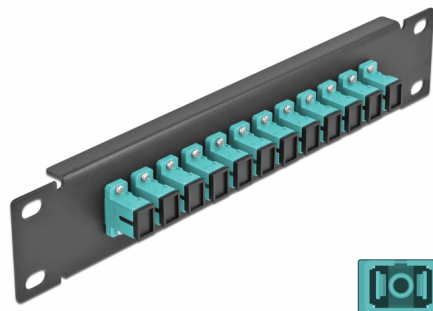

Delock 10" optička Patch ploča 12 ulaza SC Simplex akvamarin 1U crna

Opis

Ova Patch ploča tvrtke Delock opremljena je s dvanaest SC Simplex optičkih vlaknastih sprežnika te je prikladna za ugradnju u 10" mrežno kućište. Sa SC Simplex sprežnicima, vlaknasti optički muški spojnici mogu se lako međusobno spojiti.

Predmet br. 66763

EAN: 4043619667635

Zemlja podrijetla: China

Pakiranje: Kutija

Tehnički podaci

- Priključak:
 - 12 x SC Simplex ženski >
 - 12 x SC Simplex ženski
- Za vlakna za više načina rada OM3
- Keramički rukavac
- S poklopcem za prašinu
- Boja: akvamarin
- Za ugradnju u 10" mrežno kućište, 1U
- 12 ulaza sa SC Simplex sprežnicima
- Materijal kućišta: metalna
- Kućište boja: crno
- Mjere (DxŠxV): oko 254 x 44 x 10 mm

Sadržaj pakiranja

- 10" optička Patch ploča

Slike

Interface

Priključak 1:	12 x SC Simplex ženski
Priključak 2:	12 x SC Simplex ženski

Physical characteristics

Kućište boja:	crne
Materijal kućišta:	metal
Duljina:	254 mm
Width:	44 mm
Height:	10 mm
Boja:	aqua