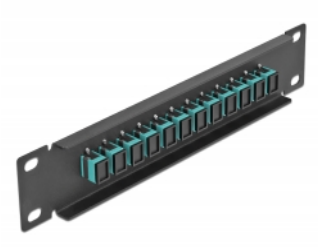

Delock Pannello patch da 10" in fibra ottica a 12 porte per SC Simplex azzurro 1U nero

Descrizione

Questo patch panel Delock è dotato di dodici accoppiatori SC Simplex in fibra ottica ed è adatto all'installazione in un armadio di rete da 10". Con gli accoppiatori SC Simplex, i connettori maschi in fibra ottica possono essere facilmente collegati tra loro.

Articolo n. 66763

EAN: 4043619667635

Paese di origine: China

Pacchetto: Box

Dettagli tecnici

- Connettori:
 - 12 x SC Simplex femmina >
 - 12 x SC Simplex femmina
- Per fibra a più modalità OM3
- Manicotto in ceramica
- Con coperchio antipolvere
- Colore: azzurro
- Per il montaggio in un armadio di rete da 10", 1U
- 12 porte con accoppiatori SC Simplex
- Materiale custodia: metallo
- Custodia colore: nero
- Dimensioni (LxPxA): ca. 254 x 44 x 10 mm

Contenuto della confezione

- Pannello patch in fibra ottica da 10"

Immagini

Interface

| | |
|---------------|-------------------------|
| Connettore 1: | 12 x SC Simplex femmina |
| Connettore 2: | 12 x SC Simplex femmina |

Physical characteristics

| | |
|---------------------|---------|
| Custodia colore: | nero |
| Materiale custodia: | metallo |
| Lunghezza: | 254 mm |
| Width: | 44 mm |
| Height: | 10 mm |
| Colour: | aqua |