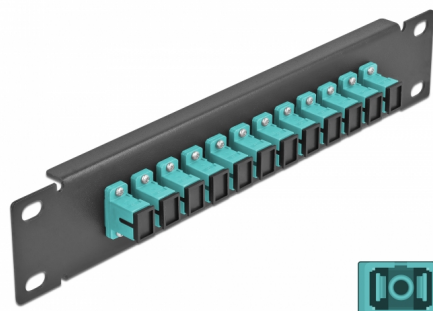

Delock Pannello patch da 10" in fibra ottica a 12 porte per SC Simplex azzurro 1U nero

Descrizione

Questo patch panel Delock è dotato di dodici accoppiatori SC Simplex in fibra ottica ed è adatto all'installazione in un armadio di rete da 10". Con gli accoppiatori SC Simplex, i connettori maschi in fibra ottica possono essere facilmente collegati tra loro.

Articolo n. 66763

EAN: 4043619667635

Paese di origine: China

Pacchetto: Box

Dettagli tecnici

- Connettori:
 - 12 x SC Simplex femmina >
 - 12 x SC Simplex femmina
- Per fibra a più modalità OM3
- Manicotto in ceramica
- Con coperchio antipolvere
- Colore: azzurro
- Per il montaggio in un armadio di rete da 10", 1U
- 12 porte con accoppiatori SC Simplex
- Materiale custodia: metallo
- Custodia colore: nero
- Dimensioni (LxPxA): ca. 254 x 44 x 10 mm

Contenuto della confezione

- Pannello patch in fibra ottica da 10"

Immagini

Interface

| | |
|---------------|-------------------------|
| Connettore 1: | 12 x SC Simplex femmina |
| Connettore 2: | 12 x SC Simplex femmina |

Physical characteristics

| | |
|---------------------|---------|
| Custodia colore: | nero |
| Materiale custodia: | metallo |
| Lunghezza: | 254 mm |
| Width: | 44 mm |
| Height: | 10 mm |
| Colour: | aqua |