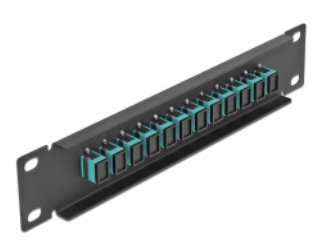

Delock Πίνακας Διασυνδέσεων Οπτικής Ίνας 10" 12 Θύρες Απλού SC Simplex άκουα 1U μαύρο

Περιγραφή

Αυτός ο πίνακας διασυνδέσεων της Delock είναι εξοπλισμένος με δώδεκα Απλούς ζεύκτες οπτικής ίνας SC Simplex και είναι κατάλληλος για εγκατάσταση σε σύστημα δικτύου 10". Με τους Απλούς ζεύκτες SC Simplex, οι αρσενικοί σύνδεσμοι οπτικής ίνας μπορούν εύκολα να συνδεθούν ο ένας στον άλλο.

Αρ. προϊόντος 66763

EAN: 4043619667635

Χώρα προέλευσης: China

Συσκευασία: Συσκευασία

Προδιαγραφές

- Συνδετήρας:
 - 12 x SC Simplex θηλυκό >
 - 12 x SC Simplex θηλυκό
- Για πολυτροπική ίνα OM3
- Κεραμικός σύνδεσμος
- Με κάλυμμα για τη σκόνη
- Χρώμα: άκουα
- Για τοποθέτηση σε θάλαμο δικτύου 10", 1U
- 12 θύρες με Απλούς ζεύκτες SC
- Υλικό περιβλήματος: μεταλλική
- Περίβλημα Χρώμα: μαύρο
- Διαστάσεις (ΜxΠxΥ): περ. 254 x 44 x 10 mm

Περιεχόμενα συσκευασίας

- Πίνακας συνδέσεων οπτικής ίνας 10"

Εικόνες

Interface

Συνδετήρας 1:	12 x SC Simplex θηλυκό
Συνδετήρας 2:	12 x SC Simplex θηλυκό

Physical characteristics

Περίβλημα Χρώμα:	μαύρο
Υλικό περιβλήματος:	μέταλλο
Μήκος:	254 mm
Width:	44 mm
Height:	10 mm
Χρώμα:	aqua