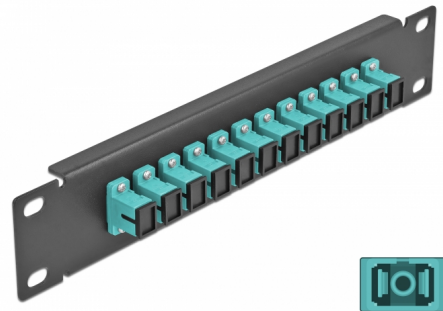

Delock Πίνακας Διασυνδέσεων Οπτικής Ίνας 10" 12 Θύρες Απλού SC Simplex άκουα 1U μαύρο

Περιγραφή

Αυτός ο πίνακας διασυνδέσεων της Delock είναι εξοπλισμένος με δώδεκα Απλούς ζεύκτες οπτικής ίνας SC Simplex και είναι κατάλληλος για εγκατάσταση σε σύστημα δικτύου 10". Με τους Απλούς ζεύκτες SC Simplex, οι αρσενικοί σύνδεσμοι οπτικής ίνας μπορούν εύκολα να συνδεθούν ο ένας στον άλλο.

Αρ. προϊόντος 66763

EAN: 4043619667635

Χώρα προέλευσης: China

Συσκευασία: Συσκευασία

Προδιαγραφές

- Συνδετήρας:
 - 12 x SC Simplex θηλυκό >
 - 12 x SC Simplex θηλυκό
- Για πολυτροπική ίνα OM3
- Κεραμικός σύνδεσμος
- Με κάλυμμα για τη σκόνη
- Χρώμα: άκουα
- Για τοποθέτηση σε θάλαμο δικτύου 10", 1U
- 12 θύρες με Απλούς ζεύκτες SC
- Υλικό περιβλήματος: μεταλλική
- Περίβλημα Χρώμα: μαύρο
- Διαστάσεις (ΜxΠxΥ): περ. 254 x 44 x 10 mm

Περιεχόμενα συσκευασίας

- Πίνακας συνδέσεων οπτικής ίνας 10"

Εικόνες

Interface

Συνδετήρας 1:	12 x SC Simplex θηλυκό
Συνδετήρας 2:	12 x SC Simplex θηλυκό

Physical characteristics

Περίβλημα Χρώμα:	μαύρο
Υλικό περιβλήματος:	μέταλλο
Μήκος:	254 mm
Width:	44 mm
Height:	10 mm
Χρώμα:	aqua