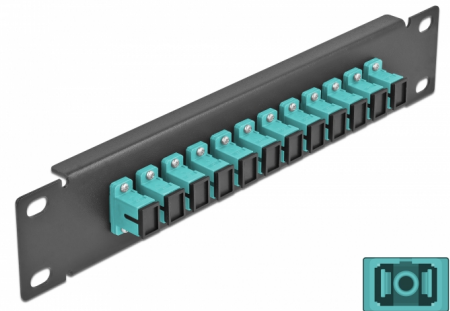

Delock Panneau 10" de distribution de fibre optique, 12 ports SC Simplex aqua, 1 unité, noir

Description

Ce panneau de distribution de Delock est équipé de douze coupleurs de fibre optique SC Simplex, et il est convenable pour l'installation dans une armoire de réseau de 10". Avec les coupleurs SC Simplex, les connecteurs mâles de fibre optique peuvent être facilement branchés les uns aux autres.

N° produit 66763

EAN: 4043619667635

Pays d'origine: China

Emballage: Box

Détails techniques

- Connecteurs :
 - 12 x SC Simplex femelle >
 - 12 x SC Simplex femelle
- Pour fibre multi-mode OM3
- Manchon en céramique
- Avec couvercle anti-poussière
- Couleur : aqua
- Pour le montage d'une cabine de réseau 10", 1U
- 12 ports avec coupleurs SC Simplex
- Matériau du boîtier : métal
- Boîtier couleur: noir
- Dimensions (LxlxH) : env. 254 x 44 x 10 mm

Contenu de l'emballage

- Panneau 10" de distribution de fibre optique

Image

Interface

Connecteur 1:	12 x SC Simplex femelle
Connecteur 2:	12 x SC Simplex femelle

Physical characteristics

Boîtier couleur:	noir
Matériau du boîtier :	métal
Longueur:	254 mm
Width:	44 mm
Height:	10 mm
Couleur:	aqua