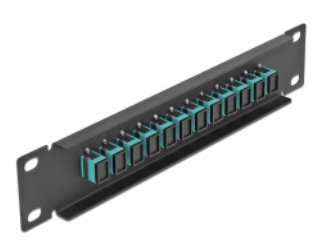

Delock Panneau 10" de distribution de fibre optique, 12 ports SC Simplex aqua, 1 unité, noir

Description

Ce panneau de distribution de Delock est équipé de douze coupleurs de fibre optique SC Simplex, et il est convenable pour l'installation dans une armoire de réseau de 10". Avec les coupleurs SC Simplex, les connecteurs mâles de fibre optique peuvent être facilement branchés les uns aux autres.

N° produit 66763

EAN: 4043619667635

Pays d'origine: China

Emballage: Box

Détails techniques

- Connecteurs :
 - 12 x SC Simplex femelle >
 - 12 x SC Simplex femelle
- Pour fibre multi-mode OM3
- Manchon en céramique
- Avec couvercle anti-poussière
- Couleur : aqua
- Pour le montage d'une cabine de réseau 10", 1U
- 12 ports avec coupleurs SC Simplex
- Matériau du boîtier : métal
- Boîtier couleur: noir
- Dimensions (LxlxH) : env. 254 x 44 x 10 mm

Contenu de l'emballage

- Panneau 10" de distribution de fibre optique

Image

Interface

Connecteur 1:	12 x SC Simplex femelle
Connecteur 2:	12 x SC Simplex femelle

Physical characteristics

Boîtier couleur:	noir
Matériau du boîtier :	métal
Longueur:	254 mm
Width:	44 mm
Height:	10 mm
Couleur:	aqua