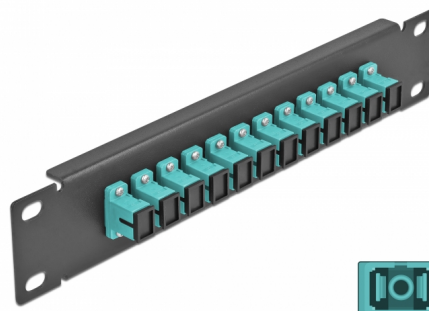

Delock Panel de conexión de fibra óptica de 10" de 12 puertos SC Simplex aguamarina 1U negro

Descripción

Este panel de conexión de Delock está equipado con doce acopladores de fibra óptica SC Simplex y es adecuado para su instalación en un gabinete de red de 10". Con los acopladores SC Simplex, pueden enlazarse los conectores macho de fibra óptica fácilmente entre sí.

Número de elemento 66763

EAN: 4043619667635

Pais de origen: China

Paquete: Box

Detalles técnicos

- Conectores:
 - 12 x SC Simplex hembra >
 - 12 x SC Simplex hembra
- Para fibra multimodo OM3
- Manga de cerámica
- Con tapa para el polvo
- Color: aguamarina
- Para montaje en gabinete de red de 10", 1U
- 12 puertos con acopladores SC Simplex
- Material de la carcasa: metal
- Carcasa color: negro
- Dimensiones (LAXANxAL): aprox. 254 x 44 x 10 mm

Contenido del paquete

- Panel de conexión de fibra óptica de 10"

Image

Interface

Conector 1:	12 x SC Simplex hembra
Conector 2 :	12 x SC Simplex hembra

Physical characteristics

Carcasa color:	negro
Material de la carcasa:	metal
Longitud:	254 mm
Width:	44 mm
Height:	10 mm
Color:	aqua