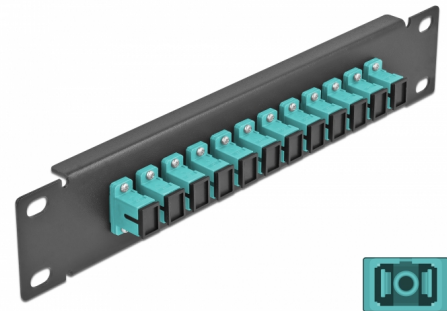

Delock 10" LWL Patchpanel 12 Port SC Simplex aqua 1 HE schwarz

Beschreibung

Dieses Patchpanel von Delock ist mit zwölf SC Simplex Kupplungen ausgestattet und eignet sich für den Einbau in einen 10" Netzwerkschrank. Mit den SC Simplex Kupplungen können LWL Stecker einfach miteinander verbunden werden.

Artikel-Nr. 66763

EAN: 4043619667635

Ursprungsland: China

Verpackung: Box

Technische Daten

- Anschlüsse:
 - 12 x SC Simplex Buchse >
 - 12 x SC Simplex Buchse
- Für Multimode Faser OM3
- Keramikhülse
- Mit Staubschutzabdeckung
- Farbe: aqua
- Zur Montage in 10" Netzwerkschrank, 1 HE
- 12 Ports mit SC Simplex Kupplungen
- Gehäusematerial: Metall
- Gehäusefarbe: schwarz
- Maße (LxBxH): ca. 254 x 44 x 10 mm

Packungsinhalt

- 10" LWL Patchpanel

Abbildungen

Schnittstelle

Anschluss 1:	12 x SC Simplex Buchse
Anschluss 2:	12 x SC Simplex Buchse

Physikalische Eigenschaften

Gehäusefarbe:	schwarz
Gehäusematerial:	Metall
Länge:	254 mm
Breite:	44 mm
Höhe:	10 mm
Farbe:	aqua