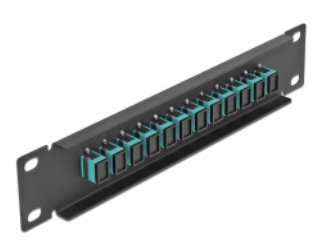

Delock 10" LWL Patchpanel 12 Port SC Simplex aqua 1 HE schwarz

Beschreibung

Dieses Patchpanel von Delock ist mit zwölf SC Simplex Kupplungen ausgestattet und eignet sich für den Einbau in einen 10" Netzwerkschrank. Mit den SC Simplex Kupplungen können LWL Stecker einfach miteinander verbunden werden.

Artikel-Nr. 66763

EAN: 4043619667635

Ursprungsland: China

Verpackung: Box

Technische Daten

- Anschlüsse:
 - 12 x SC Simplex Buchse >
 - 12 x SC Simplex Buchse
- Für Multimode Faser OM3
- Keramikhülse
- Mit Staubschutzabdeckung
- Farbe: aqua
- Zur Montage in 10" Netzwerkschrank, 1 HE
- 12 Ports mit SC Simplex Kupplungen
- Gehäusematerial: Metall
- Gehäusefarbe: schwarz
- Maße (LxBxH): ca. 254 x 44 x 10 mm

Packungsinhalt

- 10" LWL Patchpanel

Abbildungen

Schnittstelle

Anschluss 1:	12 x SC Simplex Buchse
Anschluss 2:	12 x SC Simplex Buchse

Physikalische Eigenschaften

Gehäusefarbe:	schwarz
Gehäusematerial:	Metall
Länge:	254 mm
Breite:	44 mm
Höhe:	10 mm
Farbe:	aqua