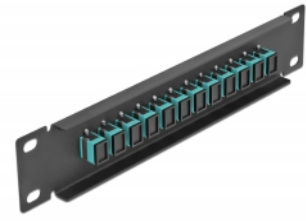

Delock 10" patch panel pro optická vlákna, 12 portů, SC Simplex, aqua, 1U, černý

Popis

Tento spojovací panel značky Delock je vybaven dvanácti optickovláknovými spojkami SC Simplex je vhodný k instalaci do 10" síťové skříně. Se spojkami SC Duplex lze snadno navzájem propojit dva zástrčkové konektory optickovláknových kabelů.

Číslo produktu 66763

EAN: 4043619667635

Země původu: China

Balení: Box

Technické detaily

- Konektor:
 - 12 x SC Simplex samice >
 - 12 x SC Simplex samice
- Pro Multimód optiku OM3
- Keramická objímka
- S prachovou zásepkou
- Barva: aqua
- K montáži do síťové skříně rozměru 10", 1U
- 12 portů se spojkami SC Simplex
- Materiál pouzdra: kovová
- Pouzdro barva: černá
- Rozměry (DxŠxV): cca. 254 x 44 x 10 mm

Obsah balení

- 10" optický patch panel

Příslušenství

Interface

Konektor 1:	12 x SC Simplex samice
Konektor 2:	12 x SC Simplex samice

Physical characteristics

Pouzdro barva:	černá
Materiál pouzdra:	kov
Délka:	254 mm
Width:	44 mm
Height:	10 mm
Barva:	aqua