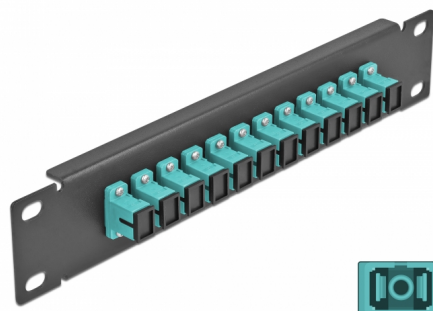

Delock 10" patch panel pro optická vlákna, 12 portů, SC Simplex, aqua, 1U, černý

Popis

Tento spojovací panel značky Delock je vybaven dvanácti optickovláknovými spojkami SC Simplex je vhodný k instalaci do 10" síťové skříně. Se spojkami SC Duplex lze snadno navzájem propojit dva zástrčkové konektory optickovláknových kabelů.

Číslo produktu 66763

EAN: 4043619667635

Země původu: China

Balení: Box

Technické detaily

- Konektor:
 - 12 x SC Simplex samice >
 - 12 x SC Simplex samice
- Pro Multimód optiku OM3
- Keramická objímka
- S prachovou zásepkou
- Barva: aqua
- K montáži do síťové skříně rozměru 10", 1U
- 12 portů se spojkami SC Simplex
- Materiál pouzdra: kovová
- Pouzdro barva: černá
- Rozměry (DxŠxV): cca. 254 x 44 x 10 mm

Obsah balení

- 10" optický patch panel

Příslušenství

Interface

Konektor 1:	12 x SC Simplex samice
Konektor 2:	12 x SC Simplex samice

Physical characteristics

Pouzdro barva:	černá
Materiál pouzdra:	kov
Délka:	254 mm
Width:	44 mm
Height:	10 mm
Barva:	aqua