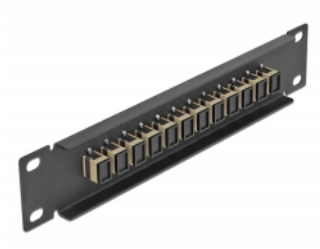

Delock 10" üvegszálás patch panel 12 portos SC Simplex bézs 1U fekete

Leírás

Ez a Delock patch panel felszerelt 12 SC Simplex üvegszálás kapcsolóval és beszerelhető egy 10" hálózati kabinetbe. Az SC Simplex kapcsolókkal, az üvegszálás apa csatlakozók könnyen egymáshoz köthetők.

Tételszám 66762

EAN: 4043619667628

Származási hely: China

Csomag: Doboz

Műszaki adatok

- Csatlakozó:
 - 12 x SC Simplex hüvely >
 - 12 x SC Simplex hüvely
- Több üzemmódra képes szálhoz OM1 / OM2
- Kerámia borítás
- Por elleni védelem
- Szín: bézs
- 10" hálózati szekrényekhez, 1U
- 12 port SC Simplex kapcsolókkal
- Burkolat anyaga: fém
- Borítás szín: fekete
- Méretek (HxSzxM): kb. 254 x 44 x 10 mm

A csomag tartalma

- 10" optikai szálás patch panel

Képek

Interface

Csatlakozó 1:	12 x SC Simplex hüvely
Csatlakozó 2:	12 x SC Simplex hüvely

Physical characteristics

Borítás szín:	fekete
Burkolat anyaga:	fém
Hosszúság:	254 mm
Width:	44 mm
Height:	10 mm
Szín:	bézs