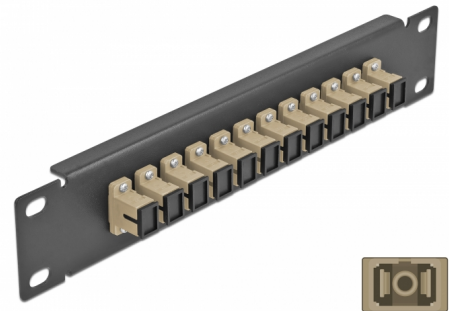

# Delock 10" fiberoptisk patchpanel 12 portar SC-simplex beige 1U svart

## Beskrivning

Patchpanel från Delock som är utrustad med tolv SC-simplex fiberoptiska kontakter och passar för installation i 10"-nätverkskabinett. Med SC Duplex-kontakterna kan fiberoptiska haneanslutningar enkelt anslutas till varandra.

## Specifikationer

- Anslutning:
  - 12 x SC Simplex hona >
  - 12 x SC Simplex hona
- För multimodfiber OM1 / OM2
- Keramisk hylsa
- Med dammskydd
- Färg: beige
- För montering i 10" nätverkskabinett, 1U
- 12 portar med SC Simplex-kopplingar
- Höljets material: metall
- Hölje färg: svart
- Mått (LxBxH): ca 254 x 44 x 10 mm

## Paketets innehåll

- 10" fiberoptisk patchpanel